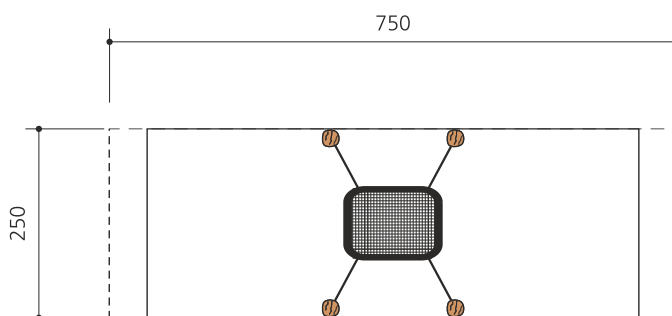

Une balançoire calme pour tous. Le lit balançoire sert à tous les groupes d'utilisateurs. Le balancement doux et sûr est particulièrement intéressant pour les handicapés. Assise en caoutchouc armé et fibres textiles. Entourage en corde beige ou sur demande. Surface d'assise 120 x 90 cm, chaînes entourées de caoutchouc noir. Hauteur de suspension 240 cm. Poteaux en robinier massif naturel.

Création HINNEN

Numéro de l'article	SC.Z22.R
Nom de l'article	Balançoire lit nature
Age de jeu	4+
Hauteur de chute	125 cm
Place nécessaire	750 x 250 cm
Protection de chute	selon la norme SN EN 1176
Zone de protection de chute	19 m ²
Dimension de l'engin	190 x 250 x 250 cm
Fondations	4 pce
Total béton	2 m ³
Nombre de monteurs	2
Temps de montage complet	4 h
Garantie pièces détachées	A vie