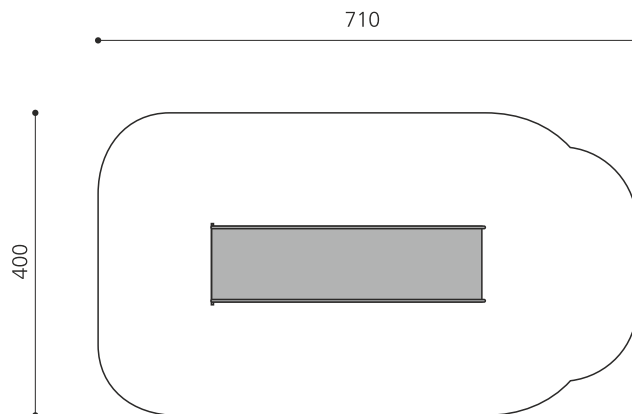

Toboggan-talus en inox Top qualité! Notre gamme de toboggans en inox charme par sa finition et son design. Lors de la planification, il faut, autant que possible, tenir compte de l'orientation par rapport au soleil. Toboggans entièrement en inox V2A. Epaisseur 2 mm. Variante large (100cm).
Dimensions spéciales sur demande

50

schmal

100

breit

Numéro de l'article **RU.093.25.W.B**
Nom de l'article **bimbo toboggan de pente inox large H 250 cm**

Age de jeu 2+
Hauteur de chute 100 cm
Protection de chute selon la norme SN EN 1176
Fondations 2 pce
Pièce la plus lourde 300 kg
Nombre de monteurs 2
Temps de montage complet 2 h
Garantie pièces détachées A vie