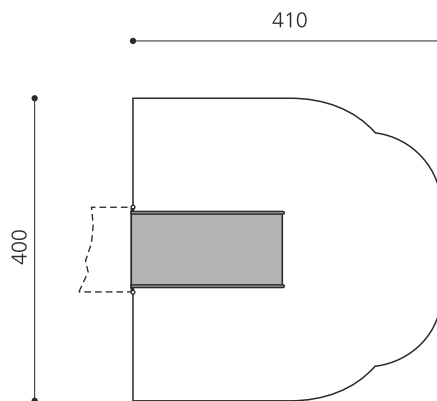

Toboggan pour podium en inox Top qualité! Notre gamme de toboggans en inox charme par sa finition et son design. Toboggans entièrement en inox V2A. Epaisseur 2 mm. Variante large (100cm). *Dimensions spéciales sur demande*

50 **100**
schmal **breit**

Numéro de l'article RU.090.10.B
Nom de l'article Toboggan annexe inox large H 100 cm

Age de jeu 2+
Hauteur de chute 100 cm
Place nécessaire 410 x 400 cm
Protection de chute Minimum gazon
Fondations 1 pce
Total béton 0.21 m³
Pièce la plus lourde 100 kg
Nombre de monteurs 1
Temps de montage 1 h
complet
Garantie pièces A vie
détachées