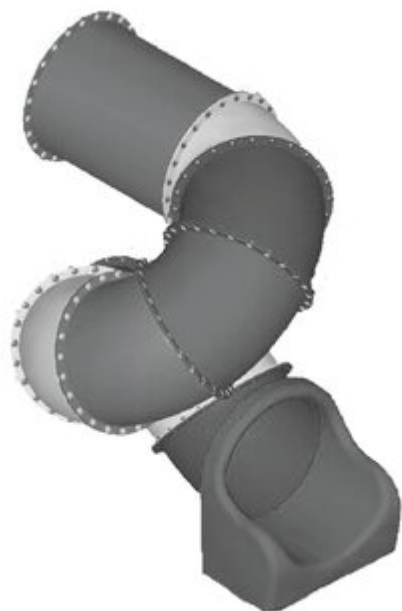

**Petit toboggan-tube en polyester** Sûr et stable. Les éléments en PE recyclable sont livrables en plusieurs couleurs. Nous conseillons le montage par nos spécialistes. Supports en métal zingués à chaud. Couleurs à choix, bleu, rouge, jaune, vert et gris. Combinaisons à choix.

color

Numéro de l'article **RU.080.17**  
 Nom de l'article **Toboggan-tunnel 150 cm**

Age de jeu 3+  
 Protection de chute selon la norme SN EN 1176  
 Pièce la plus lourde 165 kg  
 Nombre de monteurs 2  
 Temps de montage 10 h complet  
 Garantie pièces A vie détachées

Autres produits de ce groupe

RU.080.11  
 Toboggan-tunnel  
 110 cm

RU.080.25  
 Toboggan-tunnel  
 250 cm