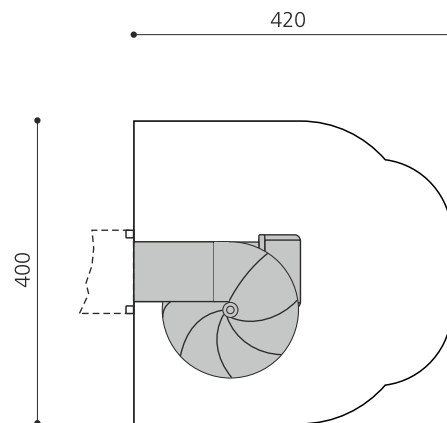

**Petit toboggan-tube en polyester** Sûr et stable. Les éléments en PE recyclable sont livrables en plusieurs couleurs. Nous conseillons le montage par nos spécialistes. Supports en métal zingués à chaud. Couleurs à choix, bleu, rouge, jaune, vert et gris. Combinaisons à choix.

color

Numéro de l'article **RU.080.17**  
 Nom de l'article **Toboggan-tunnel 150 cm**

Age de jeu 3+  
 Protection de chute selon la norme SN EN 1176  
 Pièce la plus lourde 165 kg  
 Nombre de monteurs 2  
 Temps de montage 10 h complet  
 Garantie pièces A vie détachées