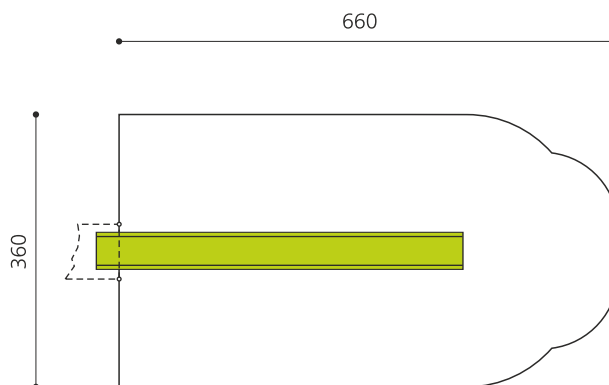

Toboggan pour podium en polyester La gamme entière de nos toboggans standard est en polyester résistant aux intempéries et a fait ses preuves depuis des années. Couleur standard vert clair ou rouge, autres couleurs sur demande.

Numéro de l'article RU.050.25
 Nom de l'article Toboggan annexe droit, H 250 cm

Age de jeu 2+
 Hauteur de chute 250 cm
 Place nécessaire 660 x 360 cm
 Protection de chute selon la norme SN EN 1176
 Fondations 1 pce
 Total béton 0.02 m³
 Pièce la plus lourde 45 kg
 Nombre de monteurs 1
 Temps de montage complet 1 h
 Garantie pièces détachées A vie