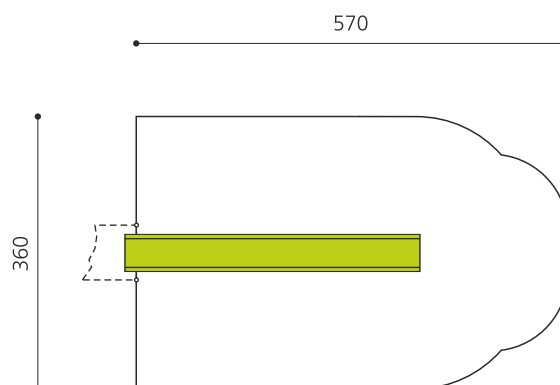

**Toboggan pour podium en polyester** La gamme entière de nos toboggans standard est en polyester résistant aux intempéries et a fait ses preuves depuis des années. Couleur standard vert clair ou rouge, autres couleurs sur demande.

Numéro de l'article RU.050.20  
 Nom de l'article Toboggan annexe droit, H 200 cm

Age de jeu 2+  
 Hauteur de chute 200 cm  
 Place nécessaire 570 x 360 cm  
 Protection de chute selon la norme SN EN 1176  
 Fondations 1 pce  
 Total béton 0.02 m<sup>3</sup>  
 Pièce la plus lourde 35 kg  
 Nombre de monteurs 1  
 Temps de montage complet 1 h  
 Garantie pièces détachées A vie

Autres produits de ce groupe

RU.050.10  
 Toboggan en polyester, plate-

RU.050.15  
 Toboggan annexe droit, H

RU.050.15.W  
 Toboggan annexe ondulé, H

RU.050.16  
 Toboggan annexe droit, H

RU.050.20.W  
 Toboggan annexe ondulé,