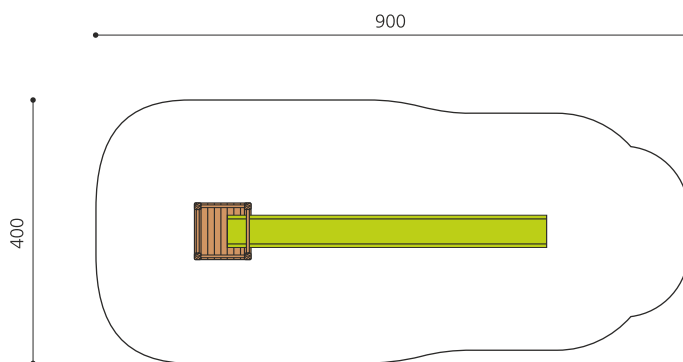

Toboggan de talus en polyester La plate-forme augmente le dénivelé et permet une glissade plus longue. Le gazon suffit comme protection de chute. Toboggans en polyester stable et résistant aux intempéries avec plate-forme en bois. Couleur standard vert clair ou rouge, autres couleurs sur demande. Socle en métal inclus.

Création HINNEN

Numéro de l'article RU.020.15
Nom de l'article Plateforme et Toboggan, colline 150 cm

Age de jeu	3+
Hauteur de chute	100 cm
Place nécessaire	900 x 400 cm
Protection de chute	Minimum gazon
Zone de protection de chute	34 m ²
Fondations	5 pce
Total béton	0,57 m ³
Pièce la plus lourde	80 kg
Nombre de monteurs	2
Temps de montage complet	4 h
Garantie pièces détachées	A vie
Spécial	A installer sur gazon