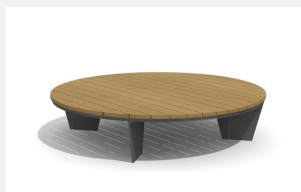

MO.18.03.H
Banc Siena rond