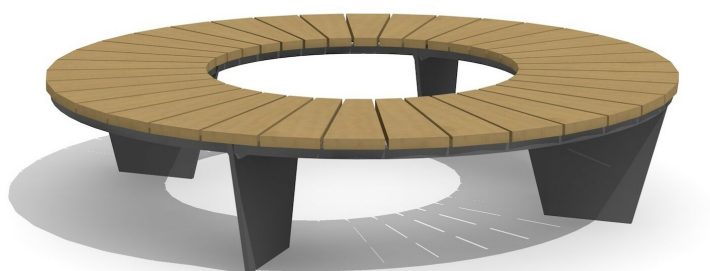

Robuste - résistant aux intempéries - design actuel. Robuste - résistant aux intempéries - design actuel. Siège en bois dur. Armature en métal zingué et thermolaquage couleur standard anthracite, gris argenté ou avec plus-value selon RAL.

wood

wood-h

Création HINNEN

Numéro de l'article MO.18.01.H
Nom de l'article Banc Siena sans dossier bois

Dimension de l'engin Aussen: Ø = 200 cm, H 45 cm
Pièce la plus lourde 60 kg
Garantie pièces À vie
détachées

Autres produits de ce groupe

MO.18.01
Banc Siena sans dossier

MO.18.03
Banc Siena rond

MO.18.03.H
Banc Siena rond