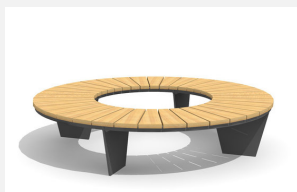

Autres produits de ce groupe

MO.18.01
Banc Siena sans dossier