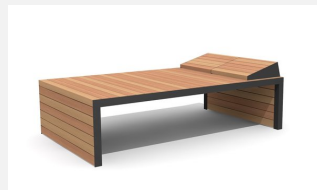

**Une nouvelle idée exceptionnelle** Robuste et résistant. A visser. Armature en métal zingué et thermo laquage gris argenté ou anthracite. Lattage en bois dur FSC, non traité.

 200 cm     300 cm

Numéro de l'article **MO.14.33.3**  
Nom de l'article **Banc dossier central Linar 300 cm / 120 cm**

#### Autres produits de ce groupe

MO.14.33.2  
Banc dossier central Linar  
200 cm / 120 cm

MO.14.41  
Bain de soleil Linar 200 x 80 cm

MO.14.42  
Bain de soleil double Linar 200 x  
120 cm

MO.14.44  
Banquette Linar 110 x 120 x  
50 cm