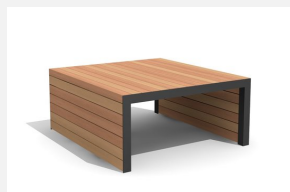

**Une nouvelle idée exceptionnelle** Robuste et résistant. A visser. Armature en métal zingué et thermo laquage gris argenté ou anthracite. Lattage en bois dur FSC, non traité.

 200 cm     300 cm

Numéro de l'article **MO.14.33.3**  
Nom de l'article **Banc dossier central Linar 300 cm / 120 cm**

#### Autres produits de ce groupe

MO.14.33.2  
Banc dossier central Linar  
200 cm / 120 cm

MO.14.41  
Bain de soleil Linar 200 x 80 cm

MO.14.42  
Bain de soleil double Linar 200 x  
120 cm

MO.14.44  
Banquette Linar 110 x 120 x  
50 cm