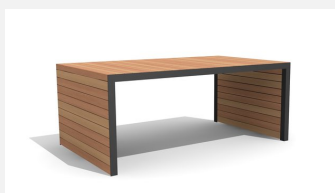

Une nouvelle idée exceptionnelle Robuste et résistant. A visser. Armature en métal zingué et thermo laquage gris argenté ou anthracite. Lattage en bois dur FSC, non traité.

200 cm

Numéro de l'article **MO.14.24.3**
Nom de l'article **Banc sans dossier Linar 300 x 120 cm**

MO.14.22.2
Banc sans dossier Linar 200 cm / 45
cm

MO.14.22.3
Banc sans dossier Linar 300 cm / 45 cm

MO.14.23.2
Banc sans dossier Linar 200 cm / 80 cm

MO.14.23.3
Banc sans dossier Linar 300 cm / 80 cm

MO.14.24.2
Banc sans dossier Linar 200 x 120 cm

MO.14.31.2
Table Linar 200 cm / 80 cm

MO.14.31.3
Table Linar 300 cm / 80 cm

MO.14.32.2
Table Linar 200 cm / 120 cm

MO.14.32.3
Table Linar 300 cm / 120 cm