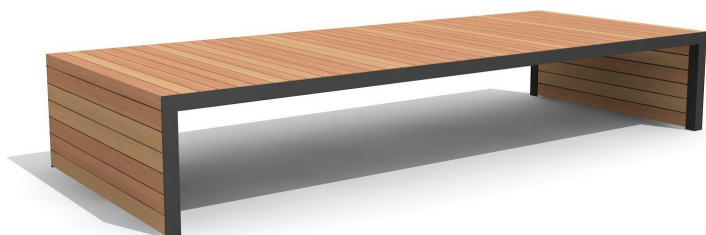

Une nouvelle idée exceptionnelle Robuste et résistant. A visser. Armature en métal zingué et thermo laquage gris argenté ou anthracite. Lattage en bois dur FSC, non traité.

200 cm

Numéro de l'article **MO.14.24.3**
Nom de l'article **Banc sans dossier Linar 300 x 120 cm**

Dimension de l'engin 300 x 120 x 50 cm
Fondations 2 pce
Total béton 0.10 m³
Pièce la plus lourde 170 kg
Garantie pièces Lebenslang
détachées

Autres produits de ce groupe

MO.14.21.2
Banc Linar 200 cm

MO.14.21.3
Banc Linar 300 cm

MO.14.22.2
Banc sans dossier Linar 200 cm / 45
cm

MO.14.22.3
Banc sans dossier Linar 300 cm / 45 cm

MO.14.23.2
Banc sans dossier Linar 200 cm / 80 cm

MO.14.23.3
Banc sans dossier Linar 300 cm / 80 cm

MO.14.24.2
Banc sans dossier Linar 200 x 120 cm