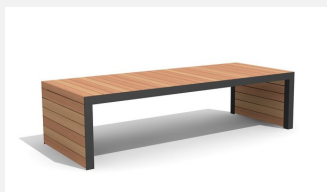

Une nouvelle idée exceptionnelle Robuste et résistant. A visser. Armature en métal zingué et thermo laquage gris argenté ou anthracite. Lattage en bois dur FSC, non traité.

200 cm

Numéro de l'article **MO.14.24.3**
Nom de l'article **Banc sans dossier Linar 300 x 120 cm**

MO.14.22.2
Banc sans dossier Linar 200 cm / 45
cm

MO.14.22.3
Banc sans dossier Linar 300 cm / 45 cm

MO.14.23.2
Banc sans dossier Linar 200 cm / 80 cm

MO.14.23.3
Banc sans dossier Linar 300 cm / 80 cm

MO.14.24.2
Banc sans dossier Linar 200 x 120 cm