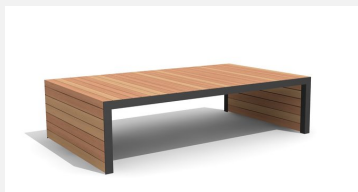

Une nouvelle idée exceptionnelle Robuste et résistant. A visser. Armature en métal zingué et thermo laquage gris argenté ou anthracite. Lattage en bois dur FSC, non traité.

200 cm

Numéro de l'article **MO.14.24.3**
Nom de l'article **Banc sans dossier Linar 300 x 120 cm**

MO.14.22.2
Banc sans dossier Linar 200 cm / 45
cm

MO.14.22.3
Banc sans dossier Linar 300 cm / 45 cm

MO.14.23.2
Banc sans dossier Linar 200 cm / 80 cm

MO.14.23.3
Banc sans dossier Linar 300 cm / 80 cm

MO.14.24.2
Banc sans dossier Linar 200 x 120 cm

MO.14.31.2
Table Linar 200 cm / 80 cm

MO.14.31.3
Table Linar 300 cm / 80 cm

MO.14.32.2
Table Linar 200 cm / 120 cm

MO.14.32.3
Table Linar 300 cm / 120 cm