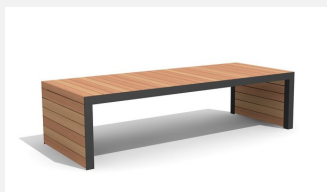

Une nouvelle idée exceptionnelle Robuste et résistant. A visser. Armature en métal zingué et thermo laquage gris argenté ou anthracite. Lattage en bois dur FSC, non traité.

200 cm

Numéro de l'article MO.14.24.2
Nom de l'article Banc sans dossier Linar 200 x 120 cm

MO.14.22.2
Banc sans dossier Linar 200 cm / 45 cm

MO.14.22.3
Banc sans dossier Linar 300 cm / 45 cm

MO.14.23.2
Banc sans dossier Linar 200 cm / 80 cm

MO.14.23.3
Banc sans dossier Linar 300 cm / 80 cm

MO.14.24.3
Banc sans dossier Linar 300 x 120 cm