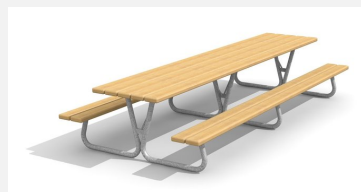

**Robuste - pratique - bon marché** Armature amovible ou à visser. Lattage en bois massif imprégné. Sur demande, l'exécution en douglas non traité est disponible. Armature tubulaire en métal zingué à chaud.

Création HINNEN

**Numéro de l'article** MO.04.09.00  
**Nom de l'article** Ensemble table et bancs Winterthur

Dimension de l'engin 175 x 136 x 45/73 cm  
 Pièce la plus lourde 65 kg  
 Garantie pièces Lebenslang détachées

Autres produits de ce groupe

MO.04.08.00  
Table et bancs Winterthur pour enfants

MO.04.08.03  
XL table et bancs Winterthur pour les enfants

MO.04.09.03  
Table et bancs Winterthur XL