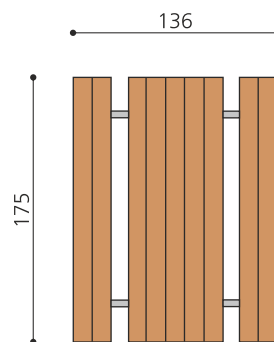

**Robuste - pratique - bon marché** Armature amovible ou à visser. Lattage en bois massif imprégné. Sur demande, l'exécution en douglas non traité est disponible. Armature tubulaire en métal zingué à chaud.

Création HINNEN

**Numéro de l'article** MO.04.09.00  
**Nom de l'article** Ensemble table et bancs Winterthur

Dimension de l'engin 175 x 136 x 45/73 cm  
 Pièce la plus lourde 65 kg  
 Garantie pièces Lebenslang détachées