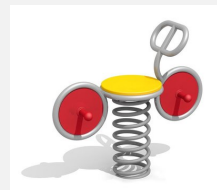

FG.090.405.G
Moto en inox jaune