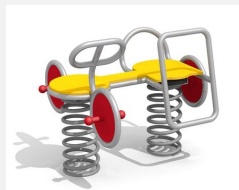

FG.090.420.G
Moto avec side-car en inox jaune