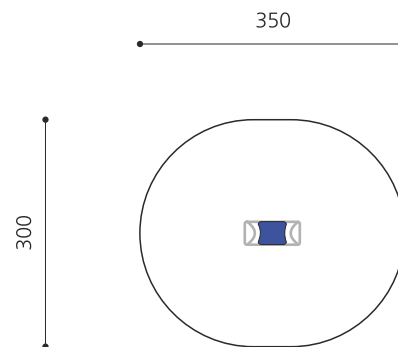

**Numéro de l'article** FG.090.450.G  
**Nom de l'article** Balançoire debout en inox jaune

Age de jeu 3+  
 Hauteur de chute 65 cm  
 Place nécessaire 350 x 300 cm  
 Protection de chute Minimum gazon  
 Zone de protection de chute 10 m<sup>2</sup>  
 Dimension de l'engin 75 x 32 x 84 cm  
 Pièce la plus lourde 35 kg  
 Nombre de monteurs 1  
 Temps de montage complet 0.5 h  
 Garantie pièces détachées A vie  
 Spécial Avec un sol en Epdm, il faut un montage spécial, à indiquer lors de la commande.