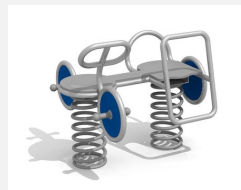

FG.090.420.B
Moto avec side-car en inox bleue