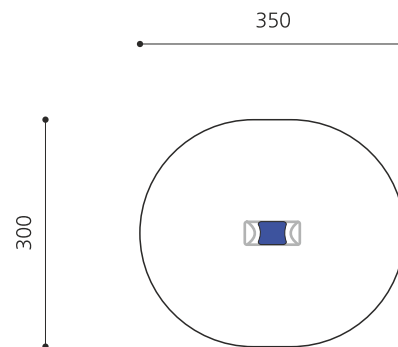

Intemporel, pour plusieurs enfants Jeu sur ressorts en inox - esthétiques et résistants. Ces petits objets hors du temps séduisent non seulement par leur construction mais également par leur grande valeur ludique. Partie supérieure en tube inox, surface mate. La partie inférieure comprend les ressorts habituels. Socle d'ancrage inclus. Ressort gris.

Numéro de l'article FG.090.450.B
Nom de l'article Balançoire debout en inox bleue

Age de jeu 3+
 Hauteur de chute 65 cm
 Place nécessaire 350 x 300 cm
 Protection de chute Minimum gazon
 Zone de protection de chute 10 m²
 Dimension de l'engin 75 x 32 x 84 cm
 Pièce la plus lourde 35 kg
 Nombre de monteurs 1
 Temps de montage complet 0.5 h
 Garantie pièces détachées A vie
 Spécial Avec un sol en Epdm, il faut un montage spécial, à indiquer lors de la commande.