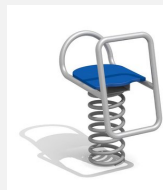

Autres produits de ce groupe

FG.090.401.B
Bobsleigh en inox bleu