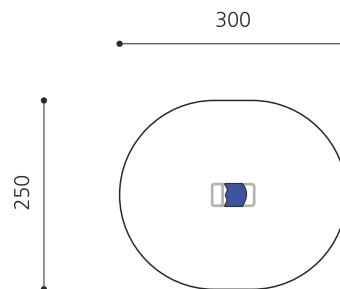

Intemporel, pour un enfant Jeu sur ressorts en inox - esthétiques et résistants. Ces petits objets hors du temps séduisent non seulement par leur construction mais également par leur grande valeur ludique. Partie supérieure en tube inox, surface mate. La partie inférieure comprend les ressorts habituels. Socle d'ancrage inclus. Ressort gris.

Numéro de l'article **FG.090.401.G**
Nom de l'article **Bobsleigh en inox jaune**

Age de jeu 3+
Hauteur de chute 65 cm
Place nécessaire 300 x 250 cm
Protection de chute Minimum gazon
Zone de protection de chute 7 m²
Dimension de l'engin 58 x 32 x 74 cm
Pièce la plus lourde 30 kg
Nombre de monteurs 1
Temps de montage complet 0.5 h
Garantie pièces détachées A vie
Spécial Avec un sol en Epdm, il faut un montage spécial, à indiquer lors de la commande.