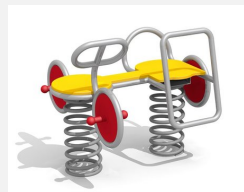

FG.090.420.G
Moto avec side-car en inox jaune