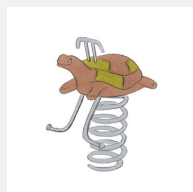

**Jeu à ressort une place avec motif** Notre assortiment de jeux sur ressort en bois massif sont sculptés main. La partie supérieure est construite en bois massif. La surface est lasurée écologiquement, sur demande sans lasure. Socle d'ancrage inclus. Ressort gris ou sur demande rouge.

nature

<b>Numéro de l'article</b>	<b>FG.080.220</b>
<b>Nom de l'article</b>	<b>Caneton</b>
Age de jeu	3+
Hauteur de chute	61 cm
Place nécessaire	301 x 250 cm
Protection de chute	Minimum gazon
Zone de protection de chute	7.6 m <sup>2</sup>
Pièce la plus lourde	45 kg
Nombre de monteurs	1
Temps de montage complet	0.6 h
Garantie pièces détachées	A vie
Spécial	Avec un sol en Epdm, il faut un montage spécial, à indiquer lors de la commande.

Autres produits de ce groupe

FG.080.202  
L'oiseau

FG.080.203  
La sauterelle

FG.080.204  
L'écureuil

FG.080.205  
L'ours

FG.080.206  
La grenouille

Direkt zum Produkt

FG.080.208  
Le dino

FG.080.209  
La tortue

FG.080.211  
Le dauphin

FG.080.213  
Le phoque

FG.080.215  
Le grand crocodile

FG.080.216  
L'escargot

FG.080.217  
Le coq

FG.080.219  
Le rhinocéros

FG.080.221  
Le lièvre