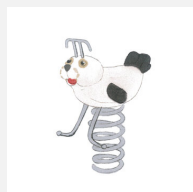

**Jeu à ressort une place avec motif** Notre assortiment de jeux sur ressort en bois massif sont sculptés main. La partie supérieure est construite en bois massif. La surface est lasurée écologiquement, sur demande sans lasure. Socle d'ancrage inclus. Ressort gris ou sur demande rouge.

nature

<b>Numéro de l'article</b>	<b>FG.080.220</b>
<b>Nom de l'article</b>	<b>Caneton</b>
Age de jeu	3+
Hauteur de chute	61 cm
Place nécessaire	301 x 250 cm
Protection de chute	Minimum gazon
Zone de protection de chute	7.6 m <sup>2</sup>
Pièce la plus lourde	45 kg
Nombre de monteurs	1
Temps de montage complet	0.6 h
Garantie pièces détachées	A vie
Spécial	Avec un sol en Epdm, il faut un montage spécial, à indiquer lors de la commande.

Autres produits de ce groupe

FG.080.202  
L'oiseau

FG.080.203  
La sauterelle

FG.080.204  
L'écureuil

FG.080.205  
L'ours

FG.080.206  
La grenouille

Direkt zum Produkt

FG.080.208  
Le dino

FG.080.209  
La tortue

FG.080.211  
Le dauphin

FG.080.213  
Le phoque

FG.080.215  
Le grand crocodile

FG.080.216  
L'escargot

FG.080.217  
Le coq

FG.080.219  
Le rhinocéros

FG.080.221  
Le lièvre