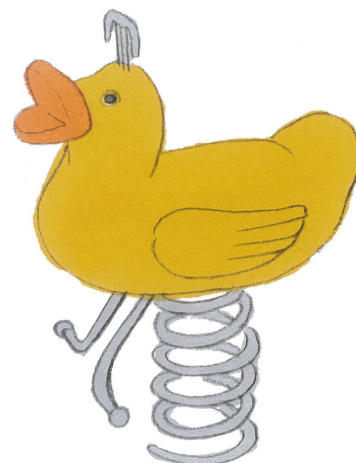

**Jeu à ressort une place avec motif** Notre assortiment de jeux sur ressort en bois massif sont sculptés main. La partie supérieure est construite en bois massif. La surface est lasurée écologiquement, sur demande sans lasure. Socle d'ancrage inclus. Ressort gris ou sur demande rouge.

nature

<b>Numéro de l'article</b>	<b>FG.080.220</b>
<b>Nom de l'article</b>	<b>Caneton</b>
Age de jeu	3+
Hauteur de chute	61 cm
Place nécessaire	301 x 250 cm
Protection de chute	Minimum gazon
Zone de protection de chute	7.6 m <sup>2</sup>
Pièce la plus lourde	45 kg
Nombre de monteurs	1
Temps de montage complet	0.6 h
Garantie pièces détachées	A vie
Spécial	Avec un sol en Epdm, il faut un montage spécial, à indiquer lors de la commande.