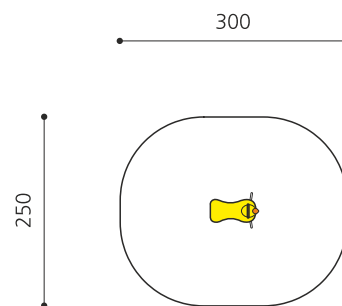

**Jeu à ressort une place avec motif** Notre assortiment de jeux sur ressort en bois massif sont sculptés main. La partie supérieure est construite en bois massif. La surface est lasurée écologiquement, sur demande sans lasure. Socle d'ancrage inclus. Ressort gris ou sur demande rouge.

nature

<b>Numéro de l'article</b>	<b>FG.080.220</b>
<b>Nom de l'article</b>	<b>Caneton</b>
Age de jeu	3+
Hauteur de chute	61 cm
Place nécessaire	301 x 250 cm
Protection de chute	Minimum gazon
Zone de protection de chute	7.6 m <sup>2</sup>
Pièce la plus lourde	45 kg
Nombre de monteurs	1
Temps de montage complet	0.6 h
Garantie pièces détachées	A vie
Spécial	Avec un sol en Epdm, il faut un montage spécial, à indiquer lors de la commande.