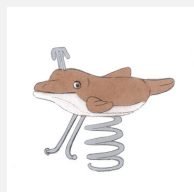

**Jeu à ressort une place avec motif** Notre assortiment de jeux sur ressort en bois massif sont sculptés main. La partie supérieure est construite en bois massif. La surface est lasurée écologiquement, sur demande sans lasure. Socle d'ancrage inclus. Ressort gris ou sur demande rouge.

nature

<b>Numéro de l'article</b>	<b>FG.080.220</b>
<b>Nom de l'article</b>	<b>Caneton</b>
Age de jeu	3+
Hauteur de chute	61 cm
Place nécessaire	301 x 250 cm
Protection de chute	Minimum gazon
Zone de protection de chute	7.6 m <sup>2</sup>
Pièce la plus lourde	45 kg
Nombre de monteurs	1
Temps de montage complet	0.6 h
Garantie pièces détachées	A vie
Spécial	Avec un sol en Epdm, il faut un montage spécial, à indiquer lors de la commande.

Autres produits de ce groupe

FG.080.202  
L'oiseau

FG.080.203  
La sauterelle

FG.080.204  
L'écureuil

FG.080.205  
L'ours

FG.080.206  
La grenouille

Direkt zum Produkt

FG.080.208  
Le dino

FG.080.209  
La tortue

FG.080.211  
Le dauphin

FG.080.213  
Le phoque

FG.080.215  
Le grand crocodile

FG.080.216  
L'escargot

FG.080.217  
Le coq

FG.080.219  
Le rhinocéros

FG.080.221  
Le lièvre