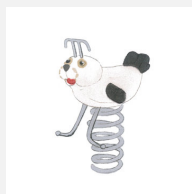

Jeu à ressort une place avec motif Notre assortiment de jeux sur ressort en bois massif sont sculptés main. La partie supérieure est construite en bois massif. La surface est lasurée écologiquement, sur demande sans lasure. Socle d'ancrage inclus. Ressort gris ou sur demande rouge.

nature

Numéro de l'article **FG.080.219**
 Nom de l'article **Le rhinocéros**

Age de jeu 3+
 Hauteur de chute 60 cm
 Place nécessaire 300 x 250 cm
 Protection de chute Minimum gazon
 Zone de protection de chute 7.5 m²
 Dimension de l'engin 65 x 50 x 78 cm
 Pièce la plus lourde 45 kg
 Nombre de monteurs 1
 Temps de montage complet 0.5 h
 Garantie pièces A vie détachées
 Spécial Avec un sol en Epdm, il faut un montage spécial, à indiquer lors de la commande.

Autres produits de ce groupe

FG.080.202
L'oiseau

FG.080.203
La sauterelle

FG.080.204
L'écureuil

FG.080.205
L'ours

FG.080.206
La grenouille

Direkt zum Produkt

FG.080.208
Le dino

FG.080.209
La tortue

FG.080.211
Le dauphin

FG.080.213
Le phoque

FG.080.215
Le grand crocodile

FG.080.216
L'escargot

FG.080.217
Le coq

FG.080.221
Le lièvre

FG.080.222
Le mouton