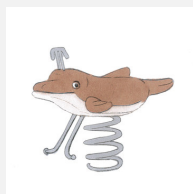

Jeu à ressort une place avec motif Notre assortiment de jeux sur ressort en bois massif sont sculptés main. La partie supérieure est construite en bois massif. La surface est lasurée écologiquement, sur demande sans lasure. Socle d'ancrage inclus. Ressort gris ou sur demande rouge.

nature

Numéro de l'article **FG.080.219**
 Nom de l'article **Le rhinocéros**

Age de jeu 3+
 Hauteur de chute 60 cm
 Place nécessaire 300 x 250 cm
 Protection de chute Minimum gazon
 Zone de protection de chute 7.5 m²
 Dimension de l'engin 65 x 50 x 78 cm
 Pièce la plus lourde 45 kg
 Nombre de monteurs 1
 Temps de montage complet 0.5 h
 Garantie pièces A vie détachées
 Spécial Avec un sol en Epdm, il faut un montage spécial, à indiquer lors de la commande.

Autres produits de ce groupe

FG.080.202
L'oiseau

FG.080.203
La sauterelle

FG.080.204
L'écureuil

FG.080.205
L'ours

FG.080.206
La grenouille

Direkt zum Produkt

FG.080.208
Le dino

FG.080.209
La tortue

FG.080.211
Le dauphin

FG.080.213
Le phoque

FG.080.215
Le grand crocodile

FG.080.216
L'escargot

FG.080.217
Le coq

FG.080.221
Le lièvre

FG.080.222
Le mouton