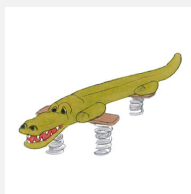

Jeu à ressort une place avec motif Notre assortiment de jeux sur ressort en bois massif sont sculptés main. La partie supérieure est construite en bois massif. La surface est lasurée écologiquement, sur demande sans lasure. Socle d'ancrage inclus. Ressort gris ou sur demande rouge.

nature

Numéro de l'article **FG.080.219**
 Nom de l'article **Le rhinocéros**

Age de jeu 3+
 Hauteur de chute 60 cm
 Place nécessaire 300 x 250 cm
 Protection de chute Minimum gazon
 Zone de protection de chute 7.5 m²
 Dimension de l'engin 65 x 50 x 78 cm
 Pièce la plus lourde 45 kg
 Nombre de monteurs 1
 Temps de montage complet 0.5 h
 Garantie pièces A vie détachées
 Spécial Avec un sol en Epdm, il faut un montage spécial, à indiquer lors de la commande.

Autres produits de ce groupe

FG.080.202
L'oiseau

FG.080.203
La sauterelle

FG.080.204
L'écureuil

FG.080.205
L'ours

FG.080.206
La grenouille

Direkt zum Produkt

FG.080.208
Le dino

FG.080.209
La tortue

FG.080.211
Le dauphin

FG.080.213
Le phoque

FG.080.215
Le grand crocodile

FG.080.216
L'escargot

FG.080.217
Le coq

FG.080.221
Le lièvre

FG.080.222
Le mouton