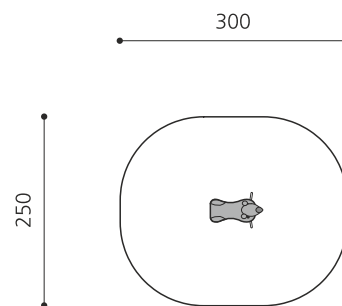

Jeu à ressort une place avec motif Notre assortiment de jeux sur ressort en bois massif sont sculptés main. La partie supérieure est construite en bois massif. La surface est lasurée écologiquement, sur demande sans lasure. Socle d'ancrage inclus. Ressort gris ou sur demande rouge.

nature

Numéro de l'article **FG.080.219**
 Nom de l'article **Le rhinocéros**

Age de jeu 3+
 Hauteur de chute 60 cm
 Place nécessaire 300 x 250 cm
 Protection de chute Minimum gazon
 Zone de protection de chute 7.5 m²
 Dimension de l'engin 65 x 50 x 78 cm
 Pièce la plus lourde 45 kg
 Nombre de monteurs 1
 Temps de montage complet 0.5 h
 Garantie pièces A vie détachées
 Spécial Avec un sol en Epdm, il faut un montage spécial, à indiquer lors de la commande.