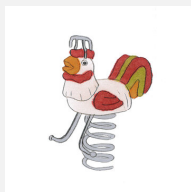

Jeu à ressort une place avec motif Notre assortiment de jeux sur ressort en bois massif sont sculptés main. La partie supérieure est construite en bois massif. La surface est lasurée écologiquement, sur demande sans lasure. Socle d'ancrage inclus. Ressort gris ou sur demande rouge.

nature

Numéro de l'article **FG.080.219**
 Nom de l'article **Le rhinocéros**

Age de jeu 3+
 Hauteur de chute 60 cm
 Place nécessaire 300 x 250 cm
 Protection de chute Minimum gazon
 Zone de protection de chute 7.5 m²
 Dimension de l'engin 65 x 50 x 78 cm
 Pièce la plus lourde 45 kg
 Nombre de monteurs 1
 Temps de montage complet 0.5 h
 Garantie pièces A vie détachées
 Spécial Avec un sol en Epdm, il faut un montage spécial, à indiquer lors de la commande.

Autres produits de ce groupe

FG.080.202
L'oiseau

FG.080.203
La sauterelle

FG.080.204
L'écureuil

FG.080.205
L'ours

FG.080.206
La grenouille

Direkt zum Produkt

FG.080.208
Le dino

FG.080.209
La tortue

FG.080.211
Le dauphin

FG.080.213
Le phoque

FG.080.215
Le grand crocodile

FG.080.216
L'escargot

FG.080.217
Le coq

FG.080.221
Le lièvre

FG.080.222
Le mouton