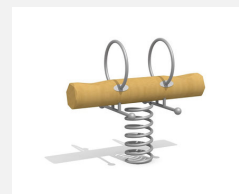

Unique et ludique. Notre assortiment de jeux sur ressort en bois massif sont fabriqués à la main. La partie supérieure est construite en bois massif. Poignées en acier inoxydable. La partie inférieure comprend les ressorts habituels. Socle d'ancrage inclus. Ressort gris.

natur

lasur

Création HINNEN

Numéro de l'article FG.077.2
Nom de l'article Balançoire à feuilles - Bigwipper

Age de jeu 3+
 Hauteur de chute 90 cm
 Place nécessaire 480 x 490 cm
 Protection de chute Minimum gazon
 Zone de protection de chute 25 m²
 Fondations 1 pce
 Total béton 0,56 m³
 Garantie pièces détachées A vie
 Spécial Avec un sol en Epdm, il faut un montage spécial, à indiquer lors de la commande.

Autres produits de ce groupe

FG.075.1
Singel Poust nature

FG.075.1.L
Singel Poust lasurée

FG.075.2
Dable Poust

FG.075.2.L
Dable Poust - lasuré

FG.075.4
Dable Dack

FG.075.4.L
Dable Dack - lasuré

FG.077.2.L
Balançoire à feuilles -
Bigwipper - lasurée