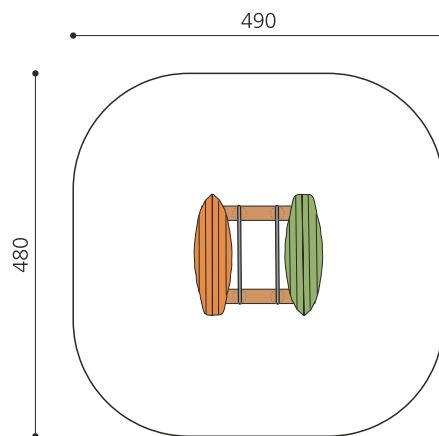

natur

lasur

Création HINNEN

Numéro de l'article FG.077.2
Nom de l'article Balançoire à feuilles - Bigwipper

Age de jeu 3+
 Hauteur de chute 90 cm
 Place nécessaire 480 x 490 cm
 Protection de chute Minimum gazon
 Zone de protection de chute 25 m²
 Fondations 1 pce
 Total béton 0,56 m³
 Garantie pièces détachées A vie
 Spécial Avec un sol en Epdm, il faut un montage spécial, à indiquer lors de la commande.