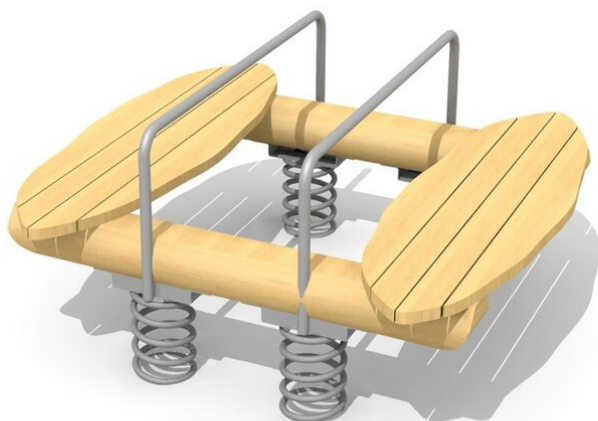

Unique et ludique. Notre assortiment de jeux sur ressort en bois massif sont fabriqués à la main. La partie supérieure est construite en bois massif. Poignées en acier inoxydable. La partie inférieure comprend les ressorts habituels. Socle d'ancrage inclus. Ressort gris.

natur

lasur

Création HINNEN

Numéro de l'article FG.077.2
Nom de l'article Balançoire à feuilles - Bigwipper

Age de jeu 3+
 Hauteur de chute 90 cm
 Place nécessaire 480 x 490 cm
 Protection de chute Minimum gazon
 Zone de protection de chute 25 m²
 Fondations 1 pce
 Total béton 0,56 m³
 Garantie pièces détachées A vie
 Spécial Avec un sol en Epdm, il faut un montage spécial, à indiquer lors de la commande.

Autres produits de ce groupe

FG.075.1
Singel Poust nature

FG.075.1.L
Singel Poust lasurée

FG.075.2
Dable Poust

FG.075.2.L
Dable Poust - lasuré

FG.075.4
Dable Dack

FG.075.4.L
Dable Dack - lasuré

FG.077.2.L
Balançoire à feuilles -
Bigwipper - lasurée