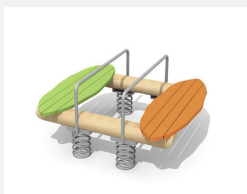

Unique et ludique. Notre assortiment de jeux sur ressort en bois massif sont fabriqués à la main. La partie supérieure est construite en bois massif. Poignées en acier inoxydable. La partie inférieure comprend les ressorts habituels. Socle d'ancrage inclus. Ressort gris.

natur

lasur

Création HINNEN

Numéro de l'article FG.077.2
Nom de l'article Balançoire à feuilles - Bigwipper

Age de jeu 3+
 Hauteur de chute 90 cm
 Place nécessaire 480 x 490 cm
 Protection de chute Minimum gazon
 Zone de protection de chute 25 m²
 Fondations 1 pce
 Total béton 0,56 m³
 Garantie pièces détachées A vie
 Spécial Avec un sol en Epdm, il faut un montage spécial, à indiquer lors de la commande.

Autres produits de ce groupe

FG.075.1
Singel Poust nature

FG.075.1.L
Singel Poust lasurée

FG.075.2
Dable Poust

FG.075.2.L
Dable Poust - lasuré

FG.075.4
Dable Dack

FG.075.4.L
Dable Dack - lasuré

FG.077.2.L
Balançoire à feuilles -
Bigwipper - lasurée