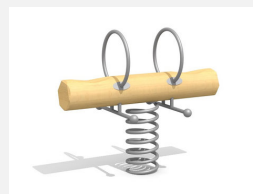

Unique et ludique. Notre assortiment de jeux sur ressort en bois massif sont fabriqués à la main. La partie supérieure est construite en bois massif. Poignées en acier inoxydable. La partie inférieure comprend les ressorts habituels. Socle d'ancrage inclus. Ressort gris.

natur

lasur

Création HINNEN

Numéro de l'article FG.077.2
Nom de l'article Balançoire à feuilles - Bigwipper

Age de jeu 3+
 Hauteur de chute 90 cm
 Place nécessaire 480 x 490 cm
 Protection de chute Minimum gazon
 Zone de protection de chute 25 m²
 Fondations 1 pce
 Total béton 0,56 m³
 Garantie pièces détachées A vie
 Spécial Avec un sol en Epdm, il faut un montage spécial, à indiquer lors de la commande.

Autres produits de ce groupe

FG.075.1
Singel Poust nature

FG.075.1.L
Singel Poust lasurée

FG.075.2
Dable Poust

FG.075.2.L
Dable Poust - lasuré

FG.075.4
Dable Dack

FG.075.4.L
Dable Dack - lasuré

FG.077.2.L
Balançoire à feuilles -
Bigwipper - lasurée