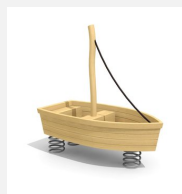

Autres produits de ce groupe

FG.076.2
Le navire bancal - Bateau à voile