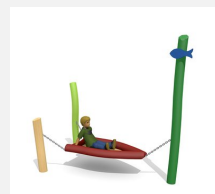

FG.076.6.L
Bateau de pêcheur - lasuré