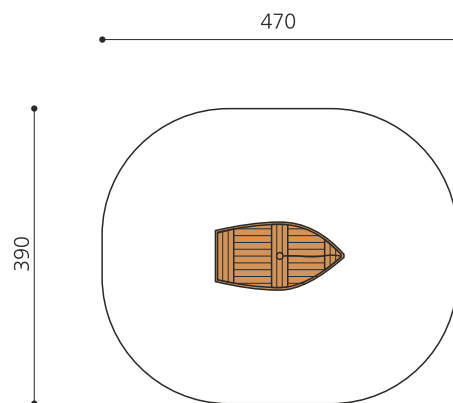

Création HINNEN

Numéro de l'article FG.076.2.L
Nom de l'article Le navire bancal - Bateau à voile - lasurée

Age de jeu 3+
 Hauteur de chute 60 cm
 Place nécessaire 470 x 390 cm
 Protection de chute Minimum gazon
 Zone de protection de chute 18 m²
 Dimension de l'engin 170 x 90 x 90 cm
 Pièce la plus lourde 155 kg
 Nombre de monteurs 2
 Temps de montage complet 1 h
 Garantie pièces détachées A vie
 Spécial Avec un sol en Epdm, il faut un montage spécial, à indiquer lors de la commande.