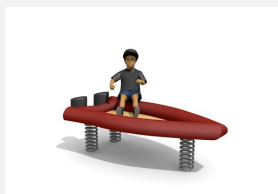

Unique et ludique. Notre assortiment de jeux sur ressort en bois massif sont fabriqués à la main. La partie supérieure est construite en bois massif. La partie inférieure comprend les ressorts habituels. Socle d'ancrage inclus. Ressort gris.

Création HINNEN

Numéro de l'article FG.076.2.L
Nom de l'article Le navire bancal - Bateau à voile - lasurée

Age de jeu 3+
 Hauteur de chute 60 cm
 Place nécessaire 470 x 390 cm
 Protection de chute Minimum gazon
 Zone de protection de chute 18 m²
 Dimension de l'engin 170 x 90 x 90 cm
 Pièce la plus lourde 155 kg
 Nombre de monteurs 2
 Temps de montage complet 1 h
 Garantie pièces détachées A vie
 Spécial Avec un sol en Epdm, il faut un montage spécial, à indiquer lors de la commande.

Autres produits de ce groupe

FG.076.2
Le navire bancal - Bateau à voile

FG.076.6
Bateau de pêcheur

FG.076.6.L
Bateau de pêcheur - lasuré

FG.076.7
Bateau de course

FG.076.7.L
Bateau de course - lasuré