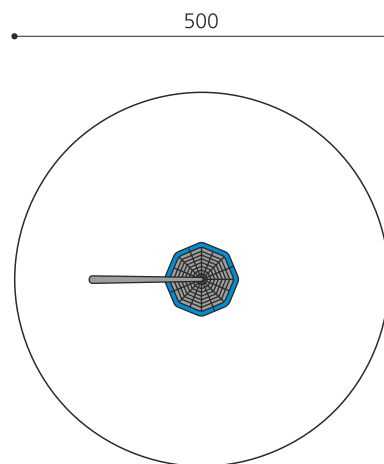

Expérience de vol libre pour les petits Un plaisir en 3 dimensions. Ces carrousels tournent et se balancent et sont appréciés, surtout par les plus jeunes. Les petits nids sont particulièrement appropriés pour les crèches et les jardins d'enfants. Tubes en métal épais zingué à chaud. La couleur rouge est jointe à la livraison. Le mécanisme de rotation ne nécessite pas d'entretien. Avec cordages coloré armés en acier.

Numéro de l'article	FA.064.C
Nom de l'article	Le petit nid à grimper color
Age de jeu	3+
Hauteur de chute	150 cm
Place nécessaire	Ø 500 cm
Protection de chute	selon la norme SN EN 1176
Zone de protection de chute	19.5 m ²
Dimension de l'engin	250 x 100 x 300 cm
Fondations	2 pce
Total béton	0.85 m ³
Pièce la plus lourde	80 kg
Nombre de monteurs	2
Temps de montage complet	6 h
Garantie pièces détachées	A vie
Spécial	A installer sur gazon