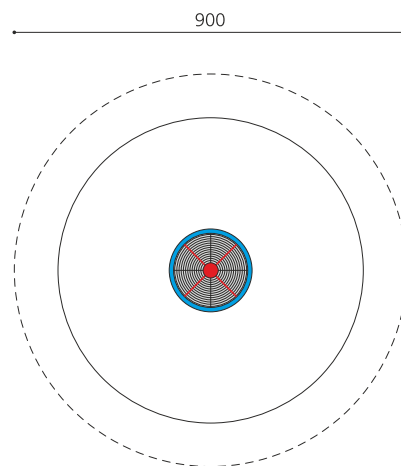

**Grimper tout en volant** Un vrai défilement oblique. Si vous ne voulez pas atterrir dans les cordages, faites vite et soyez adroit. Une valeur ludique exceptionnelle pour chaque place de jeux et de récréation! Construction extrêmement solide. Construction extrêmement solide. Cordages armés. Mécanisme de rotation ne nécessitant pas d'entretien. Mât en métal zingué à chaud.

Numéro de l'article FA.060.1  
 Nom de l'article La centrifugeuse - nature

Age de jeu 4+  
 Hauteur de chute 220 cm  
 Protection de chute selon la norme SN EN 1176  
 Dimension de l'engin Ø 190 x 350 cm  
 Pièce la plus lourde 120 kg  
 Nombre de monteurs 2  
 Temps de montage 8 h complet  
 Garantie pièces A vie détachées