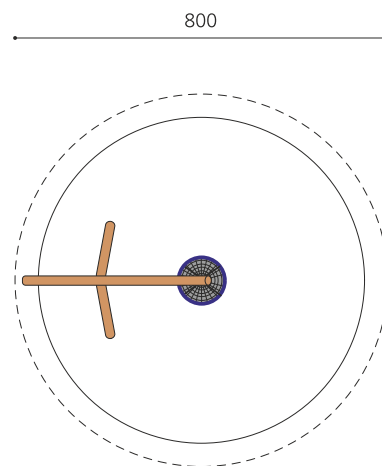

**Expérience de vol libre** Un engin sur lequel on peut expérimenter les idées plus audacieuses. Cette balançoire a panier est avec certitude le point central de chaque place de jeux. Sa construction simple et son apparence légère séduisent autant que sa valeur ludique. Mécanisme de rotation sans graissage. Panier extrêmement résistant avec bordure de sécurité. Protection optimale antivandalisme. En bois de robinier massif, croissance naturelle.

Création HINNEN

**Numéro de l'article** FA.041.R  
**Nom de l'article** bimbo 3-pieds Balançoire action - nature

Age de jeu 4+  
 Hauteur de chute 180 cm  
 Place nécessaire Ø 800 cm  
 Protection de chute selon la norme SN EN 1176  
 Zone de protection de chute 38.5 m<sup>2</sup>  
 Dimension de l'engin 450 x 250 x 300 cm  
 Fondations 3 pce  
 Total béton 1.41 m<sup>3</sup>  
 Pièce la plus lourde 120 kg  
 Nombre de monteurs 2  
 Temps de montage 8 h complet  
 Garantie pièces A vie détachées