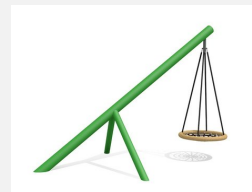

**Expérience de vol libre** Un engin sur lequel on peut expérimenter les idées plus audacieuses. Cette balançoire a panier est avec certitude le point central de chaque place de jeux. Sa construction simple et son apparence légère séduisent autant que sa valeur ludique. Mécanisme de rotation sans graissage. Panier extrêmement résistant avec bordure de sécurité. Protection optimale antivandalisme. En bois de robinier massif, croissance naturelle.

Création HINNEN

**Numéro de l'article** FA.041.R  
**Nom de l'article** bimbo 3-pieds Balançoire action - nature

Age de jeu 4+  
 Hauteur de chute 180 cm  
 Place nécessaire Ø 800 cm  
 Protection de chute selon la norme SN EN 1176  
 Zone de protection de chute 38.5 m<sup>2</sup>  
 Dimension de l'engin 450 x 250 x 300 cm  
 Fondations 3 pce  
 Total béton 1.41 m<sup>3</sup>  
 Pièce la plus lourde 120 kg  
 Nombre de monteurs 2  
 Temps de montage 8 h complet  
 Garantie pièces A vie détachées

Autres produits de ce groupe

FA.040  
bimbo Balançoire action

FA.040.C  
bimbo Balançoire action color

FA.041  
bimbo 3-pieds Balançoire action

FA.041.C  
bimbo 3-pieds Balançoire action color