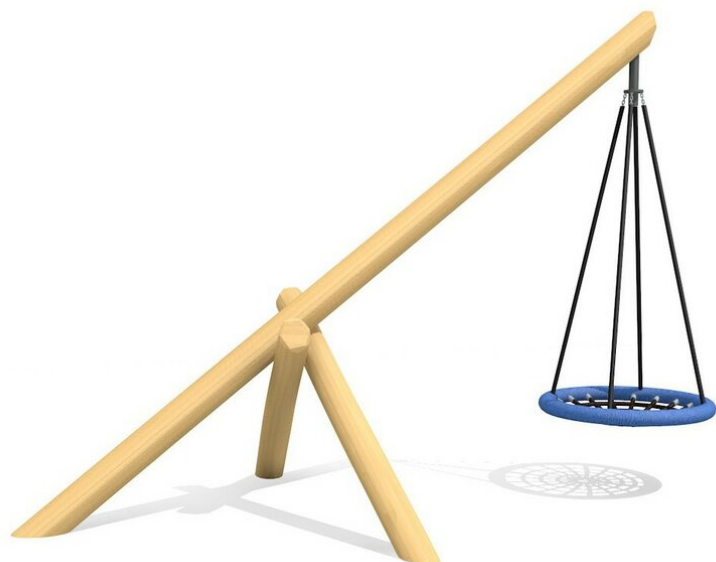

**Expérience de vol libre** Un engin sur lequel on peut expérimenter les idées plus audacieuses. Cette balançoire a panier est avec certitude le point central de chaque place de jeux. Sa construction simple et son apparence légère séduisent autant que sa valeur ludique. Mécanisme de rotation sans graissage. Panier extrêmement résistant avec bordure de sécurité. Protection optimale antivandalisme. En bois de robinier massif, croissance naturelle.

Création HINNEN

**Numéro de l'article** FA.041.R  
**Nom de l'article** bimbo 3-pieds Balançoire action - nature

Age de jeu 4+  
 Hauteur de chute 180 cm  
 Place nécessaire Ø 800 cm  
 Protection de chute selon la norme SN EN 1176  
 Zone de protection de chute 38.5 m<sup>2</sup>  
 Dimension de l'engin 450 x 250 x 300 cm  
 Fondations 3 pce  
 Total béton 1.41 m<sup>3</sup>  
 Pièce la plus lourde 120 kg  
 Nombre de monteurs 2  
 Temps de montage 8 h complet  
 Garantie pièces A vie détachées