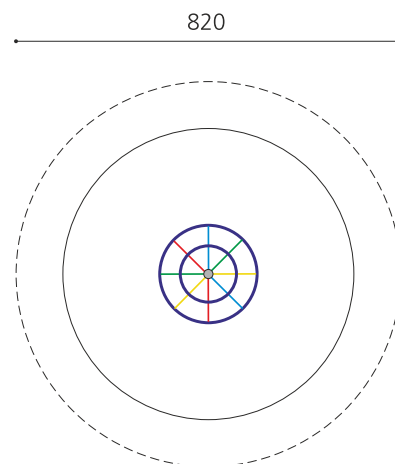

Une aventure de grimpe et de tourner, tout-en-un La dynamique de groupe a toute son importance sur les arbres à grimper. Beaucoup d'enfants peuvent y éprouver le plaisir du carrousel en groupe. Tous les cordages sont armés, mécanisme de rotation ne nécessitant aucun entretien, poteau en aluminium laqué gris, cordages colorés.

Numéro de l'article DR.052.1.C
 Nom de l'article Arbre à grimper Standard 220 - color

Age de jeu 3+
 Hauteur de chute 220 cm
 Place nécessaire Ø 820 cm
 Protection de chute selon la norme SN EN 1176
 Zone de protection de chute 30 m²
 Dimension de l'engin Ø 220 x 330 cm
 Fondations 1 pce
 Total béton 1.03 m³
 Pièce la plus lourde 50 kg
 Nombre de monteurs 2
 Temps de montage 4 h complet
 Garantie pièces A vie détachées