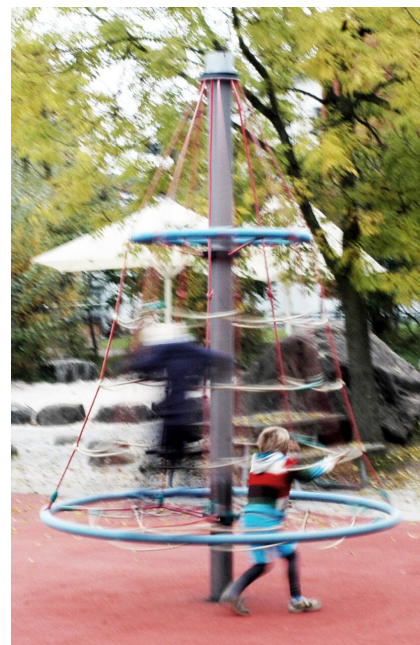

Une aventure de grimpe et de tourner, tout-en-un La dynamique de groupe a toute son importance sur les arbres à grimper. Beaucoup d'enfants peuvent y éprouver le plaisir du carrousel en groupe. Tous les cordages sont armés, mécanisme de rotation ne nécessitant aucun entretien, poteau en aluminium laqué gris, cordages colorés.

Numéro de l'article DR.052.1.C
 Nom de l'article Arbre à grimper Standard 220 - color

Age de jeu 3+
 Hauteur de chute 220 cm
 Place nécessaire Ø 820 cm
 Protection de chute selon la norme SN EN 1176
 Zone de protection de chute 30 m²
 Dimension de l'engin Ø 220 x 330 cm
 Fondations 1 pce
 Total béton 1.03 m³
 Pièce la plus lourde 50 kg
 Nombre de monteurs 2
 Temps de montage 4 h complet
 Garantie pièces A vie détachées