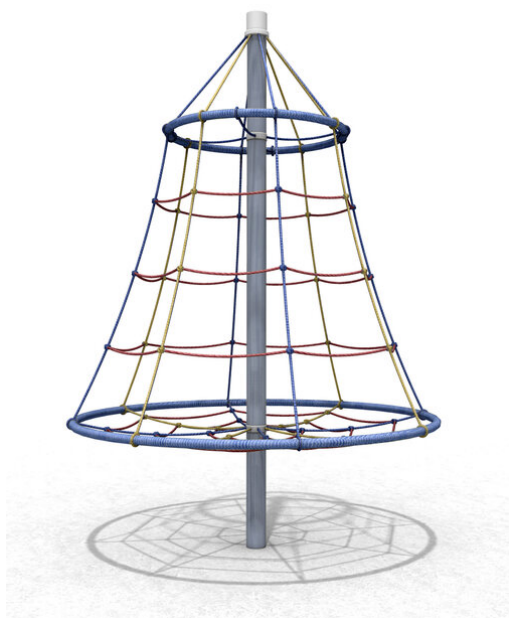

Une aventure de grimpe et de tourner, tout-en-un La dynamique de groupe a toute son importance sur les arbres à grimper. Beaucoup d'enfants peuvent y éprouver le plaisir du carrousel en groupe. Tous les cordages sont armés, mécanisme de rotation ne nécessitant aucun entretien, poteau en aluminium laqué gris, cordages colorés.

Numéro de l'article DR.052.1.C
 Nom de l'article Arbre à grimper Standard 220 - color

Age de jeu 3+
 Hauteur de chute 220 cm
 Place nécessaire Ø 820 cm
 Protection de chute selon la norme SN EN 1176
 Zone de protection de chute 30 m²
 Dimension de l'engin Ø 220 x 330 cm
 Fondations 1 pce
 Total béton 1.03 m³
 Pièce la plus lourde 50 kg
 Nombre de monteurs 2
 Temps de montage 4 h complet
 Garantie pièces A vie détachées

Autres produits de ce groupe

DR.050.1
 Arbre à grimper Mini
 100 - nature

DR.050.1.C
 Arbre à grimper Mini
 100 - color

DR.052.1
 Arbre à grimper