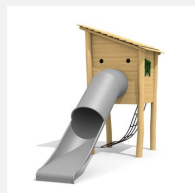

Maissonnette fermée avec grimpe intérieure et toboggan Les Cabane à filet sont disponibles en plusieurs variantes. Les combinaisons avec des ponts ou d'autres éléments sont possibles sur demande. En bois de robinier massif, croissance naturelle, non traité. Cordes armées antivandalisme. Parties métalliques en inox. Toboggan en plastique.

Création HINNEN

Numéro de l'article BN.064.12.B
Nom de l'article Cabane à filet, toboggan tunnel GFK, toit à 1 pan

Age de jeu 4+
 Hauteur de chute 100 cm
 Place nécessaire 855 x 480 cm
 Protection de chute Minimum gazon
 Zone de protection de chute 35 m²
 Dimension de l'engin 500 x 160 x 300 cm
 Fondations 5 pce
 Total béton 0.81 m³
 Pièce la plus lourde 700 kg
 Nombre de monteurs 2
 Temps de montage complet 10 h
 Garantie pièces détachées A vie
 Spécial A installer sur gazon

Autres produits de ce groupe

BN.064.01.B
Cabane à filet toit à 1 pan

BN.064.14.B
Cabane à filet avec toboggan tunnel