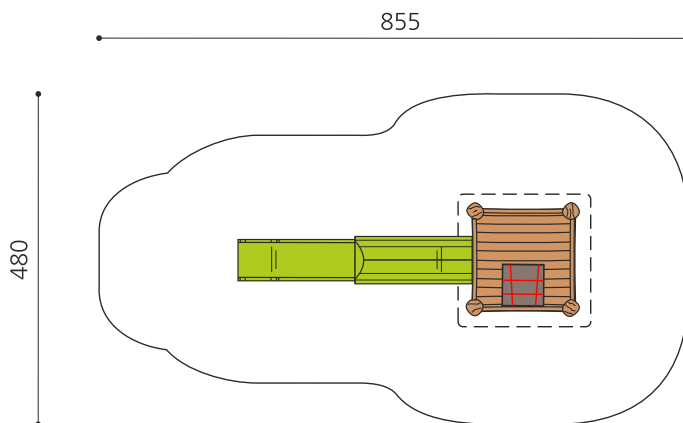

Maissonnette fermée avec grimpe intérieure et toboggan Les Cabane à filet sont disponibles en plusieurs variantes. Les combinaisons avec des ponts ou d'autres éléments sont possibles sur demande. En bois de robinier massif, croissance naturelle, non traité. Cordes armées antivandalisme. Parties métalliques en inox. Toboggan en plastique.

Création HINNEN

Numéro de l'article BN.064.12.B
Nom de l'article Cabane à filet, toboggan tunnel GFK, toit à 1 pan

Age de jeu 4+
 Hauteur de chute 100 cm
 Place nécessaire 855 x 480 cm
 Protection de chute Minimum gazon
 Zone de protection de chute 35 m²
 Dimension de l'engin 500 x 160 x 300 cm
 Fondations 5 pce
 Total béton 0.81 m³
 Pièce la plus lourde 700 kg
 Nombre de monteurs 2
 Temps de montage complet 10 h
 Garantie pièces détachées A vie
 Spécial A installer sur gazon