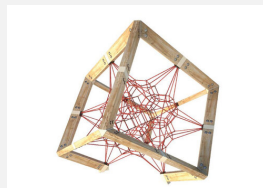

Joe Brown Collection. Joe Brown est l'inventeur des jeux de cordes. Ses dessins ont été développés pour la production avec le savoir-faire technique de Berliner Seilfabrik, dans les années 70. Construction en bois de mélèze massif. Cordages nylon armés en acier teintés et de qualité supérieure. Filet en différentes couleurs standard.

Création Berliner Seilfabrik

Numéro de l'article	B90.100.043.3
Nom de l'article	The Cube L
Age de jeu	5+
Hauteur de chute	263 cm
Place nécessaire	890 x 880 cm
Protection de chute	Selon la norme SN EN 1176
Dimension de l'engin	510 x 440 x 450 cm
Fondations	4 pce
Garantie pièces détachées	A vie
Spécial	Disponible également en version acier

Autres produits de ce groupe

B90.100.043.1
The Globe

B90.100.043.2
The Cube M

B90.100.043.4
The Cloverwood