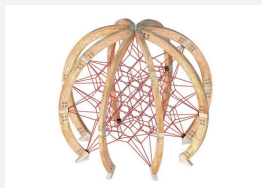

Joe Brown Collection. Joe Brown est l'inventeur des jeux de cordes. Ses dessins ont été développés pour la production avec le savoir-faire technique de Berliner Seilfabrik, dans les années 70. Construction en bois de mélèze massif. Cordages nylon armés en acier teintés et de qualité supérieure. Filet en différentes couleurs standard.

Création Berliner Seilfabrik

Numéro de l'article	B90.100.043.3
Nom de l'article	The Cube L
Age de jeu	5+
Hauteur de chute	263 cm
Place nécessaire	890 x 880 cm
Protection de chute	Selon la norme SN EN 1176
Dimension de l'engin	510 x 440 x 450 cm
Fondations	4 pce
Garantie pièces détachées	A vie
Spécial	Disponible également en version acier

Autres produits de ce groupe

B90.100.043.1
The Globe

B90.100.043.2
The Cube M

B90.100.043.4
The Cloverwood