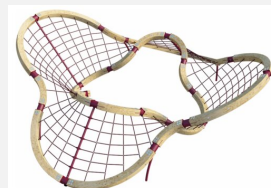

Joe Brown Collection. Joe Brown est l'inventeur des jeux de cordes. Ses dessins ont été développés pour la production avec le savoir-faire technique de Berliner Seilfabrik, dans les années 70. Construction en bois de mélèze massif. Cordages nylon armés en acier teintés et de qualité supérieure. Filet en différentes couleurs standard.

Création Berliner Seilfabrik

Numéro de l'article	B90.100.043.3
Nom de l'article	The Cube L
Age de jeu	5+
Hauteur de chute	263 cm
Place nécessaire	890 x 880 cm
Protection de chute	Selon la norme SN EN 1176
Dimension de l'engin	510 x 440 x 450 cm
Fondations	4 pce
Garantie pièces détachées	A vie
Spécial	Disponible également en version acier

Autres produits de ce groupe

B90.100.043.1
The Globe

B90.100.043.2
The Cube M

B90.100.043.4
The Cloverwood