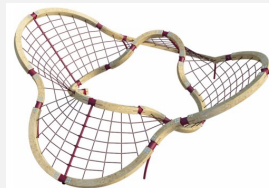

**Joe Brown Collection.** Joe Brown est l'inventeur des jeux de cordes. Ses dessins ont été développés pour la production avec le savoir-faire technique de Berliner Seilfabrik, dans les années 70. Construction en bois de mélèze massif. Cordages nylon armés en acier teintés et de qualité supérieure. Filet en différentes couleurs standard.

Création Berliner Seilfabrik

Numéro de l'article	B90.100.043.2
Nom de l'article	The Cube M
Age de jeu	5+
Hauteur de chute	217 cm
Place nécessaire	760 x 750 cm
Protection de chute	Selon la norme SN EN 1176
Dimension de l'engin	420 x 370 x 370 cm
Fondations	4 pce
Garantie pièces détachées	A vie
Spécial	Disponible également en version acier

## Autres produits de ce groupe

B90.100.043.1  
The Globe

B90.100.043.3  
The Cube L

B90.100.043.4  
The Cloverwood