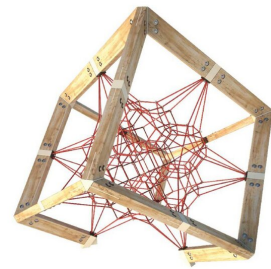

**Joe Brown Collection.** Joe Brown est l'inventeur des jeux de cordes. Ses dessins ont été développés pour la production avec le savoir-faire technique de Berliner Seilfabrik, dans les années 70. Construction en bois de mélèze massif. Cordages nylon armés en acier teintés et de qualité supérieure. Filet en différentes couleurs standard.

Création Berliner Seilfabrik

Numéro de l'article	B90.100.043.2
Nom de l'article	The Cube M
Age de jeu	5+
Hauteur de chute	217 cm
Place nécessaire	760 x 750 cm
Protection de chute	Selon la norme SN EN 1176
Dimension de l'engin	420 x 370 x 370 cm
Fondations	4 pce
Garantie pièces détachées	A vie
Spécial	Disponible également en version acier

## Autres produits de ce groupe

B90.100.043.1  
The Globe

B90.100.043.3  
The Cube L

B90.100.043.4  
The Cloverwood