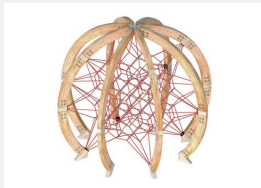

**Joe Brown Collection.** Joe Brown est l'inventeur des jeux de cordes. Ses dessins ont été développés pour la production avec le savoir-faire technique de Berliner Seilfabrik, dans les années 70. Construction en bois de mélèze massif. Cordages nylon armés en acier teintés et de qualité supérieure. Filet en différentes couleurs standard.

Création Berliner Seilfabrik

Numéro de l'article	B90.100.043.2
Nom de l'article	The Cube M
Age de jeu	5+
Hauteur de chute	217 cm
Place nécessaire	760 x 750 cm
Protection de chute	Selon la norme SN EN 1176
Dimension de l'engin	420 x 370 x 370 cm
Fondations	4 pce
Garantie pièces détachées	A vie
Spécial	Disponible également en version acier

## Autres produits de ce groupe

B90.100.043.1  
The Globe

B90.100.043.3  
The Cube L

B90.100.043.4  
The Cloverwood