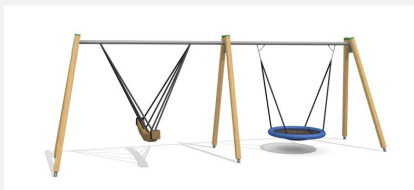

Balanoire d'aventures unique Une aventure de balancement et de mouvements à plusieurs.
Corde en PP Ø 16 cm, suspensions noires et roulements sans graissage. En bois de robinier massif, croissance naturelle, non traité.

steel

nature

Création HINNEN

Numéro de l'article SC.084.8.M
Nom de l'article 8er Wikingerschaukel - Stahl color

Age de jeu 4+
Hauteur de chute 175 cm
Place nécessaire 1300 x 490 cm
Protection de chute selon la norme SN EN 1176
Zone de protection de chute 42 (45.5) m²
Dimension de l'engin 860 x 550 x 300 cm
Fondations 4 pce
Nombre de monteurs 2
Temps de montage complet 6 h
Garantie pièces détachées A vie
Spécial Autres exécutions sur demande

Autres produits de ce groupe

SC.084.3
Balanoire viking

SC.084.40
Combinaison balanoire viking - nid d'oiseau

Direkt zum Produkt