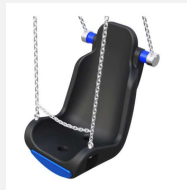

Bequem und sicher schaukeln für alle. Geprüfte Sicherheitssitze für Beeinträchtigte in unterschiedlichen Größen und Ausführungen. Mit Verschlussbügel für sicheres Schaukeln. PE Schaukelsitz Inkl. Gelenkschaukelhaken mit Edelstahlschäkel. Aufhängenhöhe Standard 250 cm.

inklusion

Numéro de l'article SC.Z21.52
Nom de l'article PE Schaukelsitz Inkl.
Gelenkschaukelhaken mit
Edelstahlschäkel. Aufhängenhöhe Sta

Age de jeu 5+
Hauteur de chute 140 cm
Dimension de l'engin Breite/Largeur 54 cm
Spécial Poids utile max. 120 kg

Autres produits de ce groupe

SC.Z21.41
PE Schaukelsitz
Inkl.

SC.Z21.42
PE Schaukelsitz
Inkl.

SC.Z21.51
PE Schaukelsitz
Inkl.

SC.Z22.M
Balançoire lit métal

SC.Z22.R
Balançoire lit nature