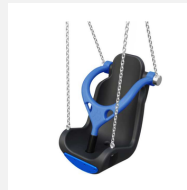

Bequem und sicher schaukeln für alle. Geprüfte Sicherheitssitze für Beeinträchtigte in unterschiedlichen Größen und Ausführungen. Mit Verschlussbügel für sicheres Schaukeln. PE Schaukelsitz Inkl. Gelenkschaukelhaken mit Edelstahlschäkel. Aufhängenhöhe Standard 250 cm.

inklusion

Numéro de l'article SC.Z21.52
Nom de l'article PE Schaukelsitz Inkl.
Gelenkschaukelhaken mit
Edelstahlschäkel. Aufhängenhöhe Sta

Age de jeu 5+
Hauteur de chute 140 cm
Dimension de l'engin Breite/Largeur 54 cm
Spécial Poids utile max. 120 kg

Autres produits de ce groupe

SC.Z21.41
PE Schaukelsitz
Inkl.

SC.Z21.42
PE Schaukelsitz
Inkl.

SC.Z21.51
PE Schaukelsitz
Inkl.

SC.Z22.M
Balançoire lit métal

SC.Z22.R
Balançoire lit nature