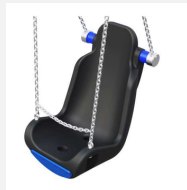

Se balancer confortablement et en toute sécurité pour tous. Siège de sécurité testé pour les personnes handicapées. Disponible en différentes tailles et versions. Avec arceau de fermeture pour un balancement sûr. Siège de balançoire en matière synthétique avec crochet de balançoire articulé et manille en acier inox. Hauteur de suspension standard 250 cm.

inklusion

| | |
|----------------------|---|
| Numéro de l'article | SC.Z21.51 |
| Nom de l'article | Siège de balançoire inclusif avec arceau - mini |
| Age de jeu | 5+ |
| Hauteur de chute | 140 cm |
| Dimension de l'engin | Breite/Largeur 46 cm |
| Spécial | Poids utile max. 80 kg |

Autres produits de ce groupe

SC.Z21.41
PE Schaukelsitz
Inkl.

SC.Z21.42
Siège de
balançoire inclusif

SC.Z21.52
PE Schaukelsitz
Inkl.

SC.Z22.M
Balançoire lit métal

SC.Z22.R
Balançoire lit nature