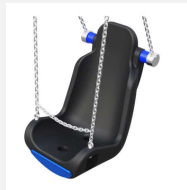

**Bequem und sicher schaukeln für alle.** Geprüfte Sicherheitssitze für Beeinträchtigte in unterschiedlichen Grössen und Ausführungen. Mit Verschlussbügel für sicheres Schaukeln. PE Schaukelsitz Inkl. Gelenkschaukelhaken mit Edelstahlschäkel. Aufhängenhöhe Standard 250 cm.

inklusion

Numéro de l'article SC.Z21.51  
Nom de l'article PE Schaukelsitz Inkl.  
Gelenkschaukelhaken mit  
Edelstahlschäkel. Aufhängenhöhe Sta

Age de jeu 5+  
Hauteur de chute 140 cm  
Dimension de l'engin Breite/Largeur 46 cm  
Spécial Poids utile max. 80 kg

## Autres produits de ce groupe

SC.Z21.41  
PE Schaukelsitz  
Inkl.

SC.Z21.42  
PE Schaukelsitz  
Inkl.

SC.Z21.52  
PE Schaukelsitz  
Inkl.

SC.Z22.M  
Balançoire lit métal

SC.Z22.R  
Balançoire lit nature