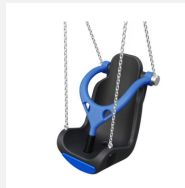

**Bequem und sicher schaukeln für alle.** Geprüfte Sicherheitssitze für Beeinträchtigte in unterschiedlichen Grössen und Ausführungen. Mit Sicherungskette. PE Schaukelsitz Inkl. Gelenkschaukelhaken mit Edelstahlschäkel. Aufhängehöhe Standard 250 cm.

inklusion

Numéro de l'article SC.Z21.42  
Nom de l'article PE Schaukelsitz Inkl.  
Gelenkschaukelhaken mit  
Edelstahlschäkel. Aufhängehöhe Sta

Age de jeu 3+  
Hauteur de chute 140 cm  
Dimension de l'engin Breite/Largeur 54 cm  
Spécial Poids utile max. 120 kg

## Autres produits de ce groupe

SC.Z21.41  
PE Schaukelsitz  
Inkl.

SC.Z21.51  
PE Schaukelsitz  
Inkl.

SC.Z21.52  
PE Schaukelsitz  
Inkl.

SC.Z22.M  
Balançoire lit métal

SC.Z22.R  
Balançoire lit nature