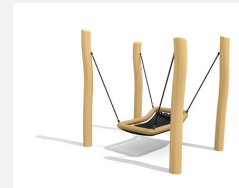

**Bequem und sicher schaukeln für alle.** Geprüfte Sicherheitssitze für Beeinträchtigte in unterschiedlichen Grössen und Ausführungen. Mit Sicherungskette. PE Schaukelsitz Inkl. Gelenkschaukelhaken mit Edelstahlschäkel. Aufhängehöhe Standard 250 cm.

inklusion

Numéro de l'article SC.Z21.42  
Nom de l'article PE Schaukelsitz Inkl.  
Gelenkschaukelhaken mit  
Edelstahlschäkel. Aufhängehöhe Sta

Age de jeu 3+  
Hauteur de chute 140 cm  
Dimension de l'engin Breite/Largeur 54 cm  
Spécial Poids utile max. 120 kg

## Autres produits de ce groupe

SC.Z21.41  
PE Schaukelsitz  
Inkl.

SC.Z21.51  
PE Schaukelsitz  
Inkl.

SC.Z21.52  
PE Schaukelsitz  
Inkl.

SC.Z22.M  
Balançoire lit métal

SC.Z22.R  
Balançoire lit nature