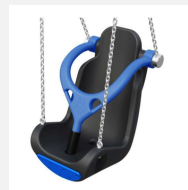

Se balancer confortablement et en toute sécurité pour tous. Sièges de sécurité de différentes tailles et versions, testés pour les personnes handicapées. Avec chaîne de sécurité. Hauteur de suspension standard 250 cm. Sièges baquets avec crochets de balançoire articulés et manilles en acier inox inclus. Hauteur de suspension standard 250 cm.

inklusion

Numéro de l'article SC.Z21.41
Nom de l'article Sièges baquets avec crochets de balançoire articulés et manilles en acier inox

Age de jeu 3+
Hauteur de chute 140 cm
Dimension de l'engin Breite/Largeur 46 cm
Spécial Poids utile max. 80 kg

Autres produits de ce groupe

SC.Z21.42
Siège de balançoire inclusif

SC.Z21.51
Siège de balançoire inclusif

SC.Z21.52
Siège de balançoire inclusif

SC.Z22.M
Balançoire lit métal

SC.Z22.R
Balançoire lit nature