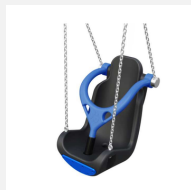

Se balancer confortablement et en toute sécurité pour tous. Sièges de sécurité de différentes tailles et versions, testés pour les personnes handicapées. Avec chaîne de sécurité. Hauteur de suspension standard 250 cm. Sièges baquets avec crochets de balançoire articulés et manilles en acier inox inclus. Hauteur de suspension standard 250 cm.

inklusion

Numéro de l'article SC.Z21.41
Nom de l'article Sièges baquets avec crochets de balançoire articulés et manilles en acier inox

Age de jeu 3+
Hauteur de chute 140 cm
Dimension de l'engin Breite/Largeur 46 cm
Spécial Poids utile max. 80 kg

Autres produits de ce groupe

SC.Z21.42
Siège de balançoire inclusif

SC.Z21.51
Siège de balançoire inclusif

SC.Z21.52
Siège de balançoire inclusif

SC.Z22.M
Balançoire lit métal

SC.Z22.R
Balançoire lit nature