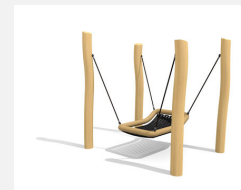

Se balancer confortablement et en toute sécurité pour tous. Sièges de sécurité de différentes tailles et versions, testés pour les personnes handicapées. Avec chaîne de sécurité. Hauteur de suspension standard 250 cm. Sièges baquets avec crochets de balançoire articulés et manilles en acier inox inclus. Hauteur de suspension standard 250 cm.

inklusion

Numéro de l'article SC.Z21.41
Nom de l'article Sièges baquets avec crochets de balançoire articulés et manilles en acier inox

Age de jeu 3+
Hauteur de chute 140 cm
Dimension de l'engin Breite/Largeur 46 cm
Spécial Poids utile max. 80 kg

Autres produits de ce groupe

SC.Z21.42
Siège de balançoire inclusif

SC.Z21.51
Siège de balançoire inclusif

SC.Z21.52
Siège de balançoire inclusif

SC.Z22.M
Balançoire lit métal

SC.Z22.R
Balançoire lit nature