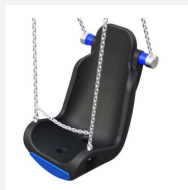

Se balancer confortablement et en toute sécurité pour tous. Sièges de sécurité de différentes tailles et versions, testés pour les personnes handicapées. Avec chaîne de sécurité. Hauteur de suspension standard 250 cm. Sièges baquets avec crochets de balançoire articulés et manilles en acier inox inclus. Hauteur de suspension standard 250 cm.

inklusion

Numéro de l'article SC.Z21.41
Nom de l'article Sièges baquets avec crochets de balançoire articulés et manilles en acier inox

Age de jeu 3+
Hauteur de chute 140 cm
Dimension de l'engin Breite/Largeur 46 cm
Spécial Poids utile max. 80 kg

Autres produits de ce groupe

SC.Z21.42
Siège de balançoire inclusif

SC.Z21.51
Siège de balançoire inclusif

SC.Z21.52
Siège de balançoire inclusif

SC.Z22.M
Balançoire lit métal

SC.Z22.R
Balançoire lit nature