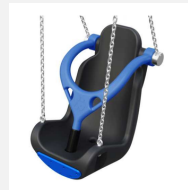

Bequem und sicher schaukeln für alle. Geprüfte Sicherheitssitze für Beeinträchtigte in unterschiedlichen Grössen und Ausführungen. Mit Sicherungskette. PE Schaukelsitz Inkl. Gelenkschaukelhaken mit Edelstahlschäkel. Aufhängehöhe Standard 250 cm.

inklusion

Numéro de l'article SC.Z21.41
Nom de l'article PE Schaukelsitz Inkl.
Gelenkschaukelhaken mit
Edelstahlschäkel. Aufhängehöhe Sta

Age de jeu 3+
Hauteur de chute 140 cm
Dimension de l'engin Breite/Largeur 46 cm
Spécial Poids utile max. 80 kg

Autres produits de ce groupe

SC.Z21.42
PE Schaukelsitz
Inkl.

SC.Z21.51
PE Schaukelsitz
Inkl.

SC.Z21.52
PE Schaukelsitz
Inkl.

SC.Z22.M
Balançoire lit métal

SC.Z22.R
Balançoire lit nature