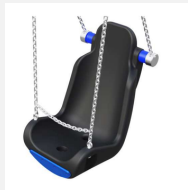

Bequem und sicher schaukeln für alle. Geprüfte Sicherheitssitze für Beeinträchtigte in unterschiedlichen Grössen und Ausführungen. Mit Sicherungskette. PE Schaukelsitz Inkl. Gelenkschaukelhaken mit Edelstahlschäkel. Aufhängehöhe Standard 250 cm.

inklusion

Numéro de l'article SC.Z21.41
Nom de l'article PE Schaukelsitz Inkl.
Gelenkschaukelhaken mit
Edelstahlschäkel. Aufhängehöhe Sta

Age de jeu 3+
Hauteur de chute 140 cm
Dimension de l'engin Breite/Largeur 46 cm
Spécial Poids utile max. 80 kg

Autres produits de ce groupe

SC.Z21.42
PE Schaukelsitz
Inkl.

SC.Z21.51
PE Schaukelsitz
Inkl.

SC.Z21.52
PE Schaukelsitz
Inkl.

SC.Z22.M
Balançoire lit métal

SC.Z22.R
Balançoire lit nature