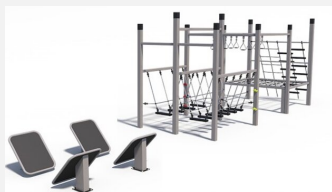

Andere Produkte dieser Gruppe

NP.010.9
Ninja Parcours nach Projekt