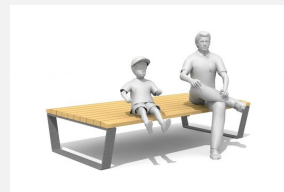

SL.036.12
Primo Liegepodest 120