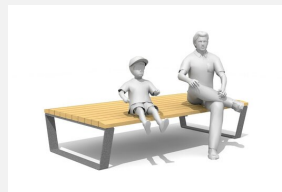

SL.036.12
Primo Liegepodest 120