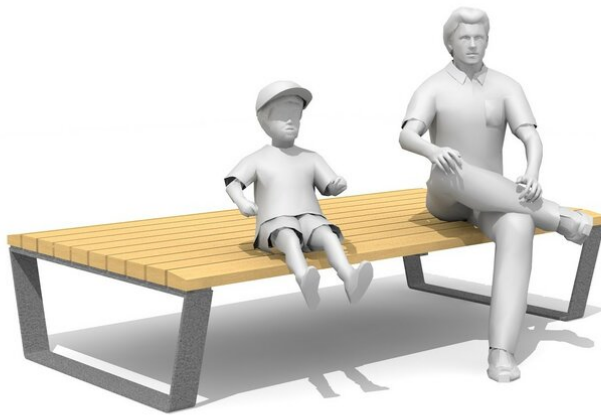

Schlicht schön in Form. Sitzpodeste eignen sich hervorragend bei Schul- oder öffentlichen Plätzen sowie Parkanlagen.

steel

color

Création HINNEN

Artikelnummer	SL.036.12
Artikelname	Primo Liegepodest 120
Gerätemasse	H 45 x B 120 x L 200 cm
Ersatzteilgarantie	Lebenslang