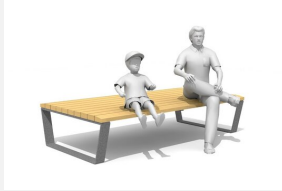

SL.036.12
Primo Liegepodest 120