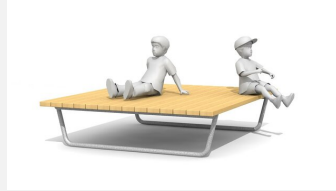

**Einfach und stabil.** Sitzpodeste eignen sich hervorragend bei Schul- oder öffentlichen Plätzen sowie Parkanlagen.

steel

Création HINNEN

<b>Artikelnummer</b>	<b>SL.038.12</b>
<b>Artikelname</b>	<b>Winterthur Liegepodest 120</b>
<b>Gerätemasse</b>	H 49 x B 120 x L 175 cm
<b>Ersatzteilgarantie</b>	Lebenslang

Andere Produkte dieser Gruppe

SL.037.12  
Areo basic Liegepodest  
120

SL.037.12.C  
Areo basic Liegepodest 120 - color

SL.037.18  
Areo basic Liegepodest 180

SL.037.18.C  
Areo basic Liegepodest 180 -  
color