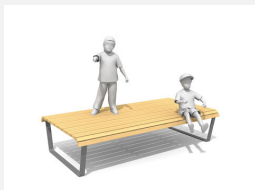

Andere Produkte dieser Gruppe

SL.037.12
Areo basic Liegepodest
120