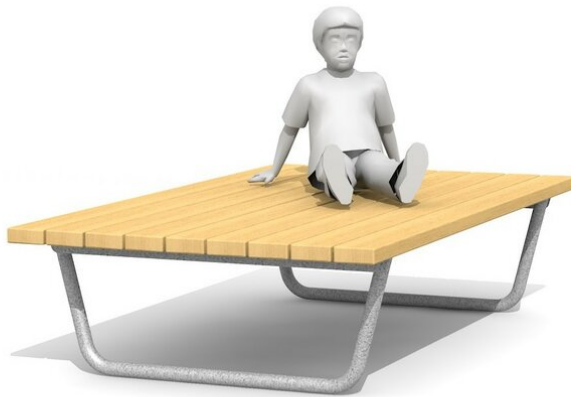

**Einfach und stabil.** Sitzpodeste eignen sich hervorragend bei Schul- oder öffentlichen Plätzen sowie Parkanlagen.

steel

Création HINNEN

<b>Artikelnummer</b>	<b>SL.038.12</b>
<b>Artikelname</b>	<b>Winterthur Liegepodest 120</b>
<b>Gerätemasse</b>	H 49 x B 120 x L 175 cm
<b>Ersatzteilgarantie</b>	Lebenslang

Andere Produkte dieser Gruppe

SL.037.12  
Areo basic Liegepodest  
120

SL.037.12.C  
Areo basic Liegepodest 120 - color

SL.037.18  
Areo basic Liegepodest 180

SL.037.18.C  
Areo basic Liegepodest 180 -  
color