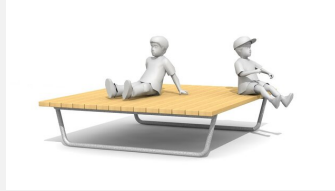

Vielseitig nutzbar in modernem design. Sitzpodeste eignen sich hervorragend bei Schul- oder öffentlichen Plätzen sowie Parkanlagen.

steel

color

Création HINNEN

Artikelnummer	SL.037.18
Artikelname	Areo basic Liegepodest 180
Gerätemasse	H 49 x B 180 x L 200 cm
Ersatzteilgarantie	Lebenslang

Andere Produkte dieser Gruppe

SL.037.12
Areo basic Liegepodest
120

SL.037.12.C
Areo basic Liegepodest 120 - color

SL.037.18.C
Areo basic Liegepodest 180 -
color

SL.038.12
Winterthur Liegepodest 120

SL.038.18
Winterthur Liegepodest 180