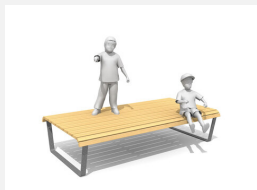

Andere Produkte dieser Gruppe

SL.037.12
Areo basic Liegepodest
120