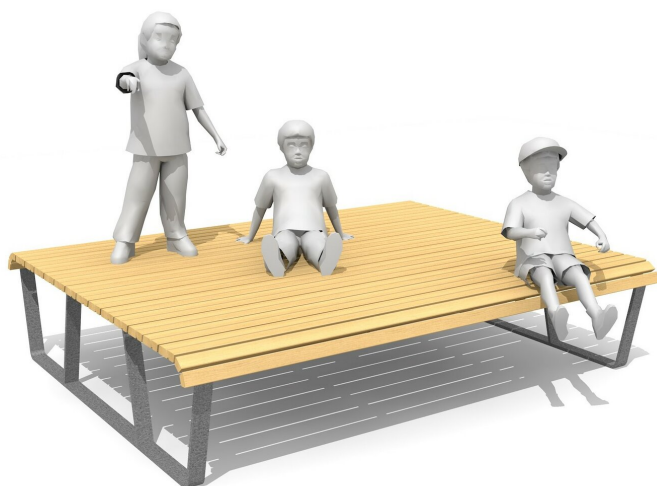

Vielseitig nutzbar in modernem design. Sitzpodeste eignen sich hervorragend bei Schul- oder öffentlichen Plätzen sowie Parkanlagen.

steel

color

Création HINNEN

Artikelnummer	SL.037.18
Artikelname	Areo basic Liegepodest 180
Gerätemasse	H 49 x B 180 x L 200 cm
Ersatzteilgarantie	Lebenslang

Andere Produkte dieser Gruppe

SL.037.12
Areo basic Liegepodest
120

SL.037.12.C
Areo basic Liegepodest 120 - color

SL.037.18.C
Areo basic Liegepodest 180 -
color

SL.038.12
Winterthur Liegepodest 120

SL.038.18
Winterthur Liegepodest 180