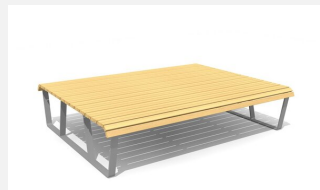

Vielseitig nutzbar in modernem design. Sitzpodeste eignen sich hervorragend bei Schul- oder öffentlichen Plätzen sowie Parkanlagen.

steel

color

Création HINNEN

Artikelnummer	SL.037.18
Artikelname	Areo basic Liegepodest 180
Gerätemasse	H 49 x B 180 x L 200 cm
Ersatzteilgarantie	Lebenslang

Andere Produkte dieser Gruppe

SL.037.12
Areo basic Liegepodest
120

SL.037.12.C
Areo basic Liegepodest 120 - color

SL.037.18.C
Areo basic Liegepodest 180 -
color

SL.038.12
Winterthur Liegepodest 120

SL.038.18
Winterthur Liegepodest 180