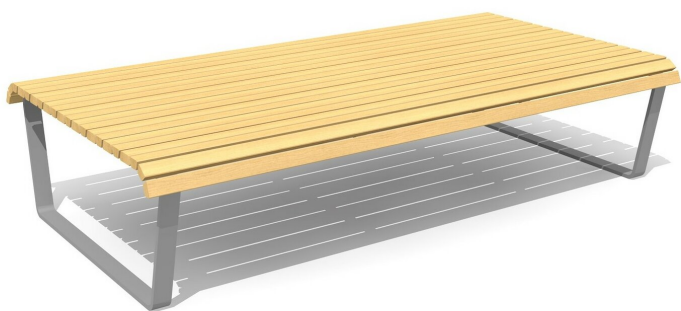

Vielseitig nutzbar in modernem design. Sitzpodeste eignen sich hervorragend bei Schul- oder öffentlichen Plätzen sowie Parkanlagen.

steel

color

Création HINNEN

Artikelnummer	SL.037.12.C
Artikelname	Areo basic Liegepodest 120 - color
Gerätemasse	H 49 x B 120 x L 200 cm
Ersatzteilgarantie	Lebenslang

Andere Produkte dieser Gruppe

SL.037.12
Areo basic Liegepodest
120

SL.037.18
Areo basic Liegepodest 180

SL.037.18.C
Areo basic Liegepodest 180 -
color

SL.038.12
Winterthur Liegepodest 120

SL.038.18
Winterthur Liegepodest 180