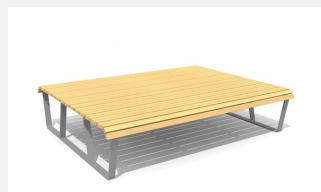

Vielseitig nutzbar in modernem design. Sitzpodeste eignen sich hervorragend bei Schul- oder öffentlichen Plätzen sowie Parkanlagen.

steel

color

Création HINNEN

Artikelnummer	SL.037.12
Artikelname	Areo basic Liegepodest 120
Gerätemasse	H 49 x B 120 x L 200 cm
Ersatzteilgarantie	Lebenslang

Andere Produkte dieser Gruppe

SL.037.12.C
Areo basic Liegepodest 120 - color

SL.037.18
Areo basic Liegepodest 180

SL.037.18.C
Areo basic Liegepodest 180 - color

SL.038.12
Winterthur Liegepodest 120

SL.038.18
Winterthur Liegepodest 180