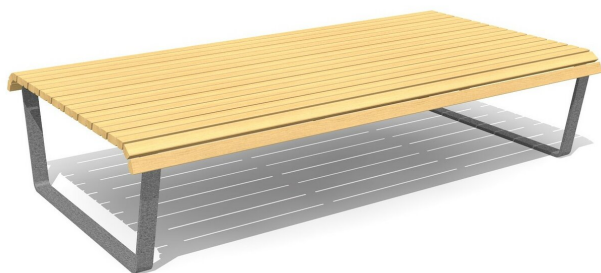

Vielseitig nutzbar in modernem design. Sitzpodeste eignen sich hervorragend bei Schul- oder öffentlichen Plätzen sowie Parkanlagen.

steel

color

Création HINNEN

Artikelnummer	SL.037.12
Artikelname	Areo basic Liegepodest 120
Gerätemasse	H 49 x B 120 x L 200 cm
Ersatzteilgarantie	Lebenslang

Andere Produkte dieser Gruppe

SL.037.12.C
Areo basic Liegepodest 120 - color

SL.037.18
Areo basic Liegepodest 180

SL.037.18.C
Areo basic Liegepodest 180 - color

SL.038.12
Winterthur Liegepodest 120

SL.038.18
Winterthur Liegepodest 180