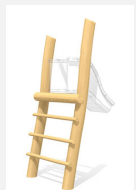

Dauerhafte Leiterrutschen in verschiedenen Varianten. Aufstieg in Holz bimbo nature mit Rutsche Ihrer Wahl.

Artikelnummer	RU.028.10.R
Artikelname	Rutschenjoch nature H 100 cm
Spielalter	3+
Fallhöhe	100 cm
Fallschutz	Gummibelag, öcocolor
Spezielles	Wichtig: exakte Breite von Rutscheneinstieg.

Andere Produkte dieser Gruppe

RU.028.05.R
Rutschenjoch nature H 50

RU.028.15.R
Rutschenjoch nature H

RU.030.15
Kunststoff Leiterrutsche 150 cm

RU.092.10
Edelstahl Leiterrutsche 100 cm

RU.092.10.B
Edelstahl Leiterrutsche 100 cm, Breiterrutsche