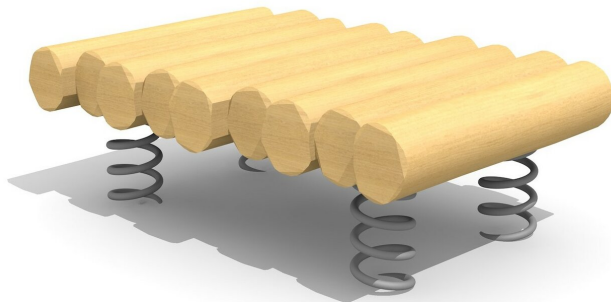

Für leichtes Wippen und Sitzen. Balancieren, Hüpfen, Springen, Wippen. Federplatten animieren die Kids zum Bewegen. Die verschiedenen Ausführungen können auch untereinander kombiniert werden.

nature

Création HINNEN

Artikelnummer	BA.031.12.R
Artikelname	Wackelfloss
Spielalter	4+
Fallhöhe	50 cm
Platzbedarf	420 x 380 cm
Fallschutz	Minimum Rasen
Gerätemasse	120 x 80 cm
Ersatzteilgarantie	Lebenslang

Andere Produkte dieser Gruppe