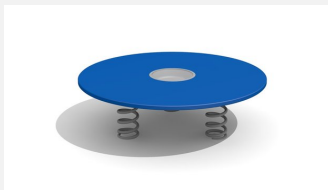

Für leichtes Wippen und Sitzen. Balancieren, Hüpfen, Springen, Wippen. Federplatten animieren die Kids zum Bewegen. Die verschiedenen Ausführungen können auch untereinander kombiniert werden.

nature

Création HINNEN

Artikelnummer	BA.031.12.R
Artikelname	Wackelfloss
Spielalter	4+
Fallhöhe	50 cm
Platzbedarf	420 x 380 cm
Fallschutz	Minimum Rasen
Gerätemasse	120 x 80 cm
Ersatzteilgarantie	Lebenslang

Andere Produkte dieser Gruppe