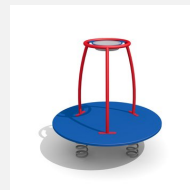

Für leichtes Wippen und Sitzen. Balancieren, Hüpfen, Springen, Wippen. Federplatten animieren die Kids zum Bewegen. Die verschiedenen Ausführungen können auch untereinander kombiniert werden.

nature

Création HINNEN

Artikelnummer	BA.031.12.R
Artikelname	Wackelfloss
Spielalter	4+
Fallhöhe	50 cm
Platzbedarf	420 x 380 cm
Fallschutz	Minimum Rasen
Gerätemasse	120 x 80 cm
Ersatzteilgarantie	Lebenslang

Andere Produkte dieser Gruppe

BA.030.037.PE
Duo Roulette PE

BA.030.056.PE
Hopserplatte PE

BA.030.077.PE
Schaukelroulette PE

BA.030.389.PE
Hüpfplatte PE