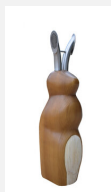

Flüstern, Kichern, Pläne aushecken. Tiere und Figuren regen die Fantasie der Kinder an. Die Naturtelefone sind gute Ergänzungen bei jedem Spiel- und Abenteuerplatz. Massivholzfiguren von Hand bearbeitet. Rohrbögen in Edelstahl. Edelstahltrichter mit Lochblecheinsatz gegen Verunreinigung.

Artikelnummer	DI.011.1
Artikelname	Sprechendes Murmeltier
Spielalter	3+
Fallschutz	Auf Rasen aufstellbar.
Gerätemasse	H 110 cm

Andere Produkte dieser Gruppe

DI.011.5
Sprechende
Hase

Direkt zum Produkt