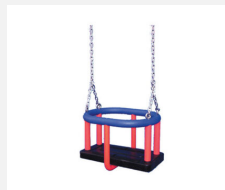

**Zusammen schaukeln macht doppelt spass.** Ein neues Schaukelvergnügen mit Mehrwert. Passende Ergänzung zu den meisten bestehenden Schaukelgestellen. Edelstahl Rohrgestell und Ketten. Sitzauflagen in Gummi. Sicherheitsgeprüft. Aufhänghöhe max. 250 cm, Spezialhöhe auf Anfrage.

|                    |   |
|--------------------|---|
| Artikelnummer      | SC.Z10.35                               |
| Artikelname        | Generationenschaukel                    |
| Spielalter         | 1-99                                    |
| Gerätemasse        | Höhe/Hauteur max. 250 cm                |
| Ersatzteilgarantie | Lebenslang                              |
| Spezielles         | Bei Bestellung die Aufhänghöhe angeben. |

## Andere Produkte dieser Gruppe

SC.Z10.1  
Gummisicherheitssitz  
mit Ketten

SC.Z10.3  
Kleinkindersicherheitssitz  
mit Ketten

SC.Z10.3.S  
Kleinkindersicherheitssitz  
mit Ketten - schwarz

SC.Z10.4  
Pendelsitz mit Kette  
und Schutzschlauch

SC.Z10.5  
Pneusitz schwarz  
mit Ketten

SC.Z10.6  
Tellerschaukel,  
Aufprallfläche