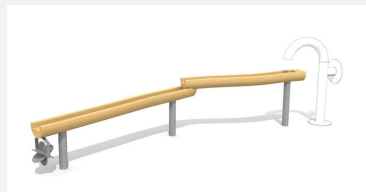

SW.130.1
Wasserspielanlage 1 - classic