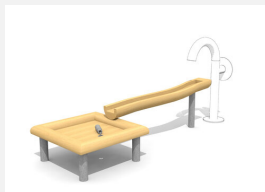

Andere Produkte dieser Gruppe

SW.130.01
Wasserspielanlage 01 - classic