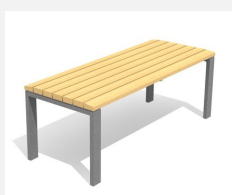

Eine neue Bankserie aus dem Hause HINNEN. Mit ergonomisch geformten Sitz- und Nutzflächen. Frei aufstellbar oder zum Aufschrauben. Gestell anthrazit, silber oder nach RAL beschichtet. Auflagen in Schweizer Douglasienholz, unbehandelt. Douglasien-/Lärchenholz kann in der Anfangszeit Harzaustritt aufweisen.

steel

color

Création HINNEN

Artikelnummer	BT.041.T2.C
Artikelname	Tisch Arco color
Gerätemasse	205 x 90 x 75 cm
Fundamente	2 stk
Beton Total	0.08 m <sup>3</sup>
Schwerstes Teil	85 kg

## Andere Produkte dieser Gruppe

BT.041.B1  
Stuhl ArcoBT.041.B1.C  
Stuhl Arco colorBT.041.B2  
Bank ArcoBT.041.B2.C  
Bank Arco color

BT.041.BA1  
Stuhl Arco mit  
Armlehne

BT.041.BA1.C  
Stuhl Arco mit  
Armlehne - color

BT.041.BA2  
Bank Arco mit Armlehne

BT.041.BA2.C  
Bank Arco mit Armlehne -  
color

BT.041.H1  
Hocker Arco

BT.041.H1.C  
Hocker Arco color

BT.041.H2  
Hockerbank Arco

BT.041.H2.C  
Hockerbank Arco color

BT.041.T2  
Tisch Arco