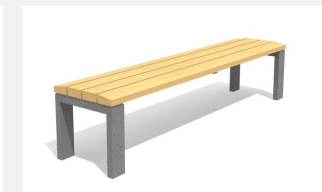

Eine neue Bankserie aus dem Hause HINNEN. Mit ergonomisch geformten Sitz- und Nutzflächen. Frei aufstellbar oder zum Aufschrauben. Gestell anthrazit, silber oder nach RAL beschichtet. Auflagen in Schweizer Douglasienholz, unbehandelt. Douglasien-/Lärchenholz kann in der Anfangszeit Harzaustritt aufweisen.

steel

color

Création HINNEN

Artikelnummer	BT.041.T2.C
Artikelname	Tisch Arco color
Gerätemasse	205 x 90 x 75 cm
Fundamente	2 stk
Beton Total	0.08 m <sup>3</sup>
Schwerstes Teil	85 kg

## Andere Produkte dieser Gruppe

BT.041.B1  
Stuhl ArcoBT.041.B1.C  
Stuhl Arco colorBT.041.B2  
Bank ArcoBT.041.B2.C  
Bank Arco color

BT.041.BA1  
Stuhl Arco mit  
Armlehne

BT.041.BA1.C  
Stuhl Arco mit  
Armlehne - color

BT.041.BA2  
Bank Arco mit Armlehne

BT.041.BA2.C  
Bank Arco mit Armlehne -  
color

BT.041.H1  
Hocker Arco

BT.041.H1.C  
Hocker Arco color

BT.041.H2  
Hockerbank Arco

BT.041.H2.C  
Hockerbank Arco color

BT.041.T2  
Tisch Arco