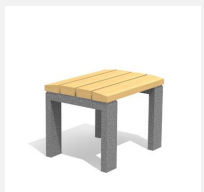

BT.041.H1
Hocker Arco