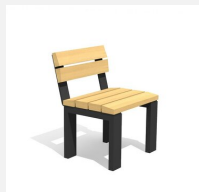

Eine neue Bankserie aus dem Hause HINNEN. Mit ergonomisch geformten Sitz- und Nutzflächen. Frei aufstellbar oder zum Aufschrauben. Gestell anthrazit, silber oder nach RAL beschichtet. Auflagen in Schweizer Douglasienholz, unbehandelt. Douglasien-/Lärchenholz kann in der Anfangszeit Harzaustritt aufweisen.

steel

color

Création HINNEN

Artikelnummer	BT.041.T2.C
Artikelname	Tisch Arco color
Gerätemasse	205 x 90 x 75 cm
Fundamente	2 stk
Beton Total	0.08 m <sup>3</sup>
Schwerstes Teil	85 kg

## Andere Produkte dieser Gruppe

BT.041.B1  
Stuhl ArcoBT.041.B1.C  
Stuhl Arco colorBT.041.B2  
Bank ArcoBT.041.B2.C  
Bank Arco color

BT.041.BA1  
Stuhl Arco mit  
Armlehne

BT.041.BA1.C  
Stuhl Arco mit  
Armlehne - color