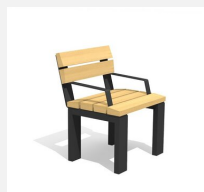

Eine neue Bankserie aus dem Hause HINNEN. Mit ergonomisch geformten Sitz- und Nutzflächen. Frei aufstellbar oder zum Aufschrauben. Gestell anthrazit, silber oder nach RAL beschichtet. Auflagen in Schweizer Douglasienholz, unbehandelt. Douglasien-/Lärchenholz kann in der Anfangszeit Harzaustritt aufweisen.

steel

color

Création HINNEN

Artikelnummer	BT.041.T2.C
Artikelname	Tisch Arco color
Gerätemasse	205 x 90 x 75 cm
Fundamente	2 stk
Beton Total	0.08 m <sup>3</sup>
Schwerstes Teil	85 kg

## Andere Produkte dieser Gruppe

BT.041.B1  
Stuhl ArcoBT.041.B1.C  
Stuhl Arco colorBT.041.B2  
Bank ArcoBT.041.B2.C  
Bank Arco color

BT.041.BA1  
Stuhl Arco mit  
Armlehne

BT.041.BA1.C  
Stuhl Arco mit  
Armlehne - color