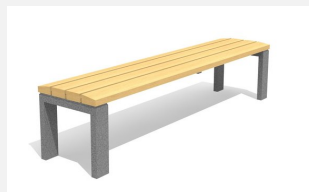

BT.041.H2
Hockerbank Arco