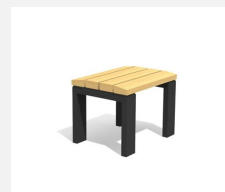

BT.041.H1.C
Hocker Arco color