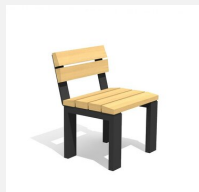

Eine neue Bankserie aus dem Hause HINNEN. Mit ergonomisch geformten Sitz- und Nutzflächen. Frei aufstellbar oder zum Aufschrauben. Gestell anthrazit, silber oder nach RAL beschichtet. Auflagen in Schweizer Douglasienholz, unbehandelt. Douglasien-/Lärchenholz kann in der Anfangszeit Harzaustritt aufweisen.

steel

color

Création HINNEN

Artikelnummer	BT.041.BA2.C
Artikelname	Bank Arco mit Armlehne - color
Gerätemasse	200 x 58 x 80 cm
Fundamente	2 stk
Beton Total	0.05 m ³
Schwerstes Teil	55 kg

Andere Produkte dieser Gruppe

BT.041.B1
Stuhl ArcoBT.041.B1.C
Stuhl Arco colorBT.041.B2
Bank ArcoBT.041.B2.C
Bank Arco color

BT.041.BA1
Stuhl Arco mit
Armlehne

BT.041.BA1.C
Stuhl Arco mit
Armlehne - color

BT.041.BA2
Bank Arco mit Armlehne