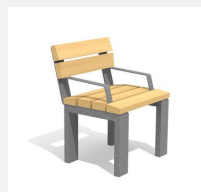

Eine neue Bankserie aus dem Hause HINNEN. Mit ergonomisch geformten Sitz- und Nutzflächen. Frei aufstellbar oder zum Aufschrauben. Gestell anthrazit, silber oder nach RAL beschichtet. Auflagen in Schweizer Douglasienholz, unbehandelt. Douglasien-/Lärchenholz kann in der Anfangszeit Harzaustritt aufweisen.

steel

color

Création HINNEN

Artikelnummer	BT.041.B1.C
Artikelname	Stuhl Arco color
Gerätemasse	60 x 58 x 80 cm
Fundamente	2 stk
Beton Total	0.05 m ³
Schwerstes Teil	45 kg

Andere Produkte dieser Gruppe

BT.041.B1
Stuhl ArcoBT.041.B2
Bank ArcoBT.041.B2.C
Bank Arco colorBT.041.BA1
Stuhl Arco mit
Armlehne

BT.041.BA1.C
Stuhl Arco mit
Armlehne - color

BT.041.BA2
Bank Arco mit Armlehne

BT.041.BA2.C
Bank Arco mit Armlehne -
color

BT.041.H1
Hocker Arco

BT.041.H1.C
Hocker Arco color

BT.041.H2
Hockerbank Arco

BT.041.H2.C
Hockerbank Arco color